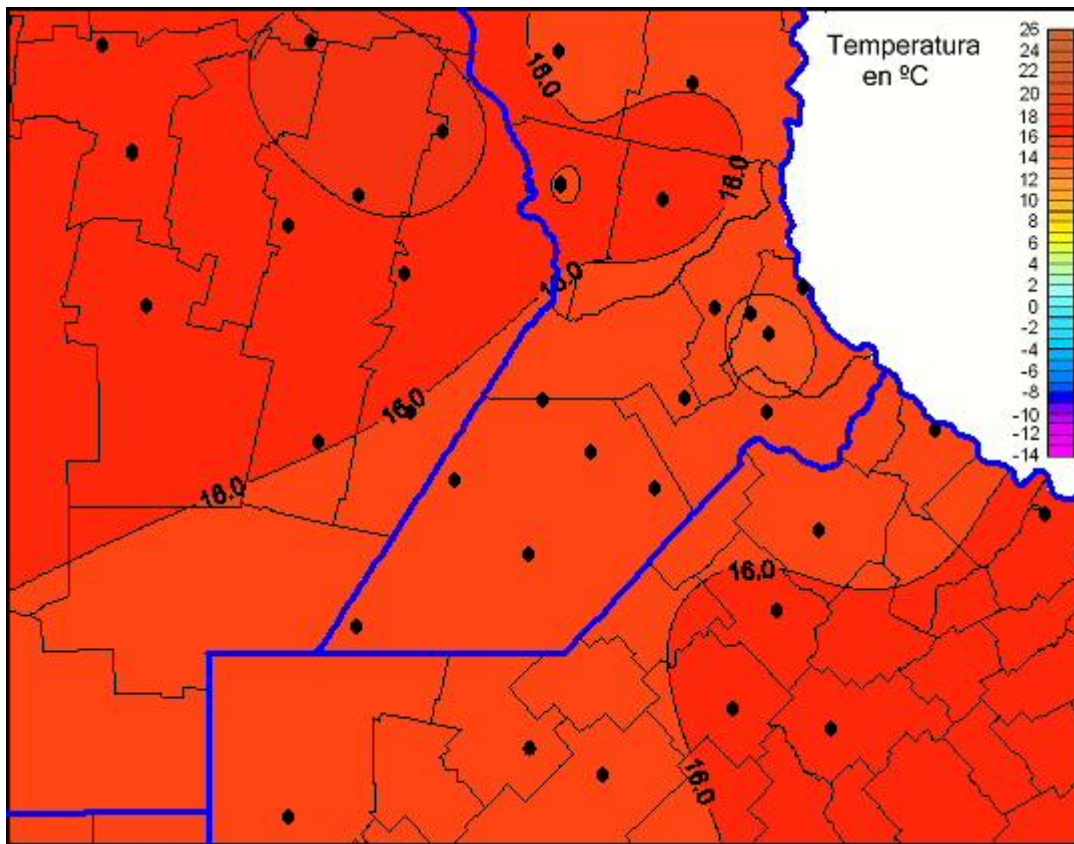

Temperaturas Mínimas

Mapa de temperaturas mínimas de las las últimas 24 horas.
(Desde las 8:00AM hasta las 8:00AM). Se actualiza a las 10:00hs.

BOLSA
DE COMERCIO
DE ROSARIO

www.facebook.com/BCROficial

twitter.com/bcrgrensa