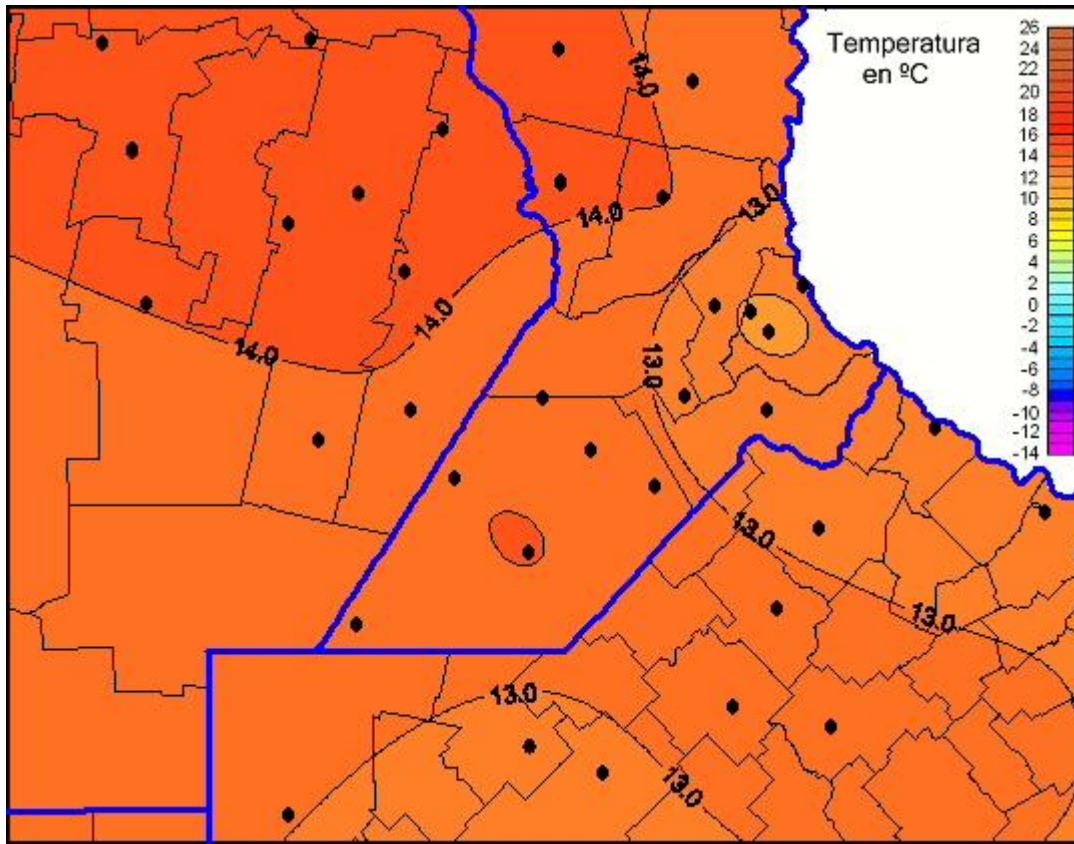

Temperaturas Mínimas

Mapa de temperaturas mínimas de las las últimas 24 horas.
(Desde las 8:00AM hasta las 8:00AM). Se actualiza a las 10:00hs.