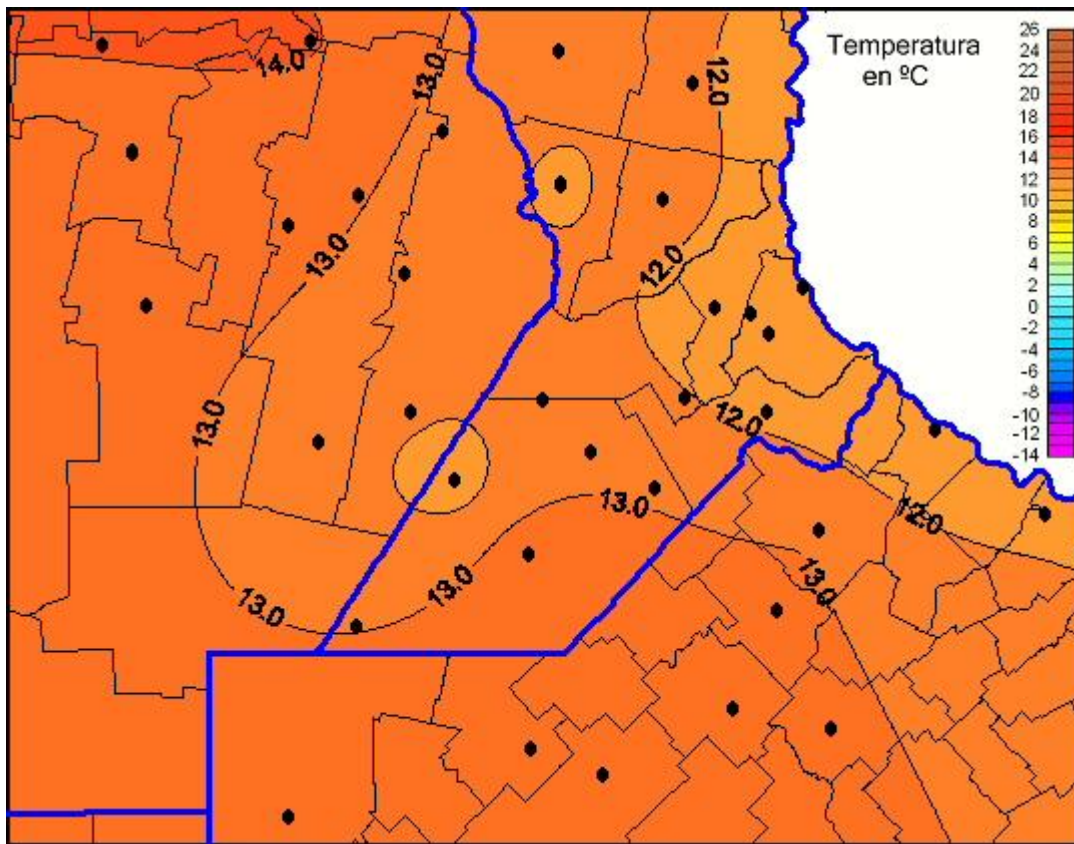

Temperaturas Mínimas

Mapa de temperaturas mínimas de las últimas 24 horas.
(Desde las 8:00AM hasta las 8:00AM). Se actualiza a las 10:00hs.