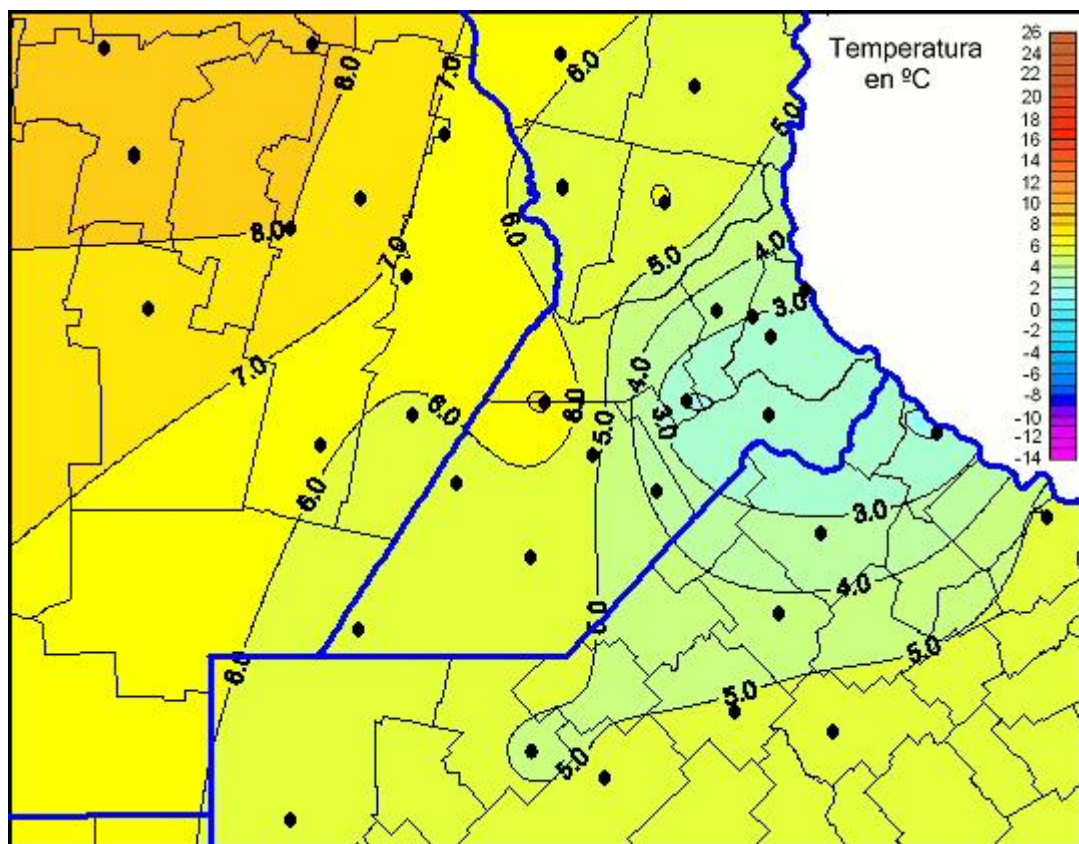

## Temperaturas Mínimas

Mapa de temperaturas mínimas de las las últimas 72 horas.  
(Desde las 8:00AM hasta las 8:00AM). Se actualiza a las 10:00hs.