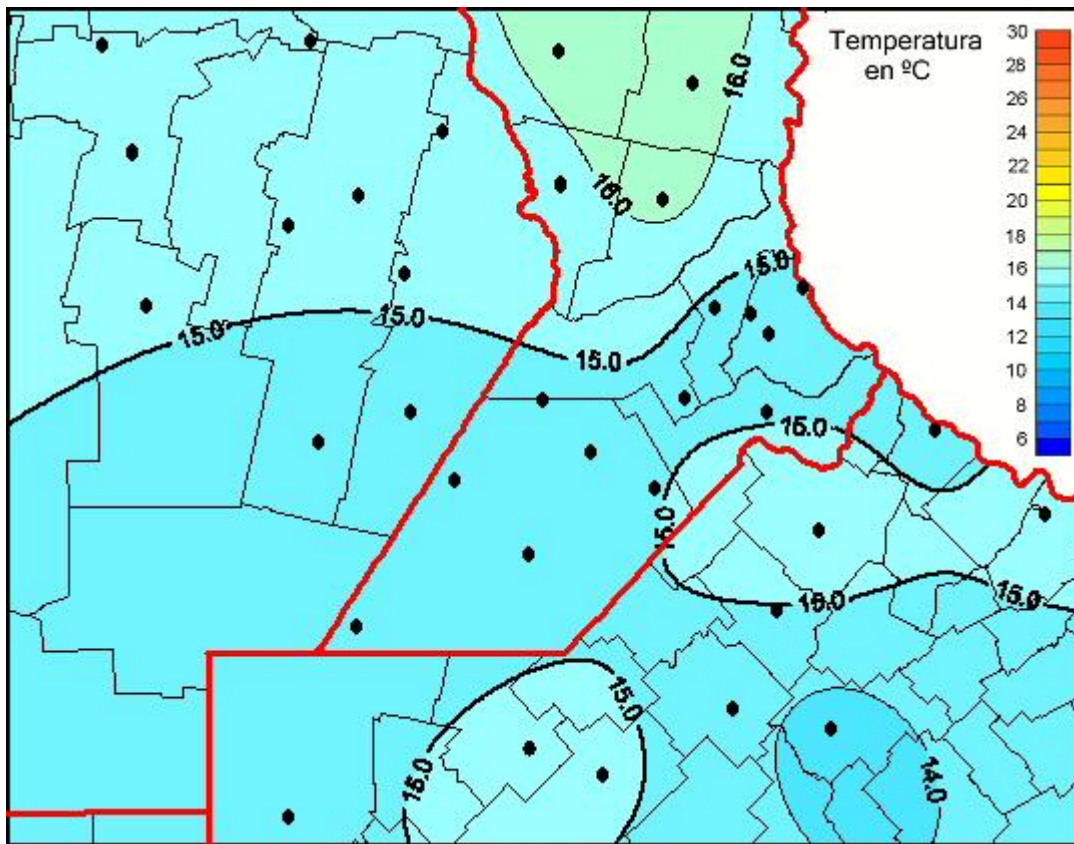

Temperaturas Medias

Mapa de temperaturas medias de las últimas 72 horas.
(Desde las 8:00AM hasta las 8:00AM). Se actualiza a las 10:00hs.