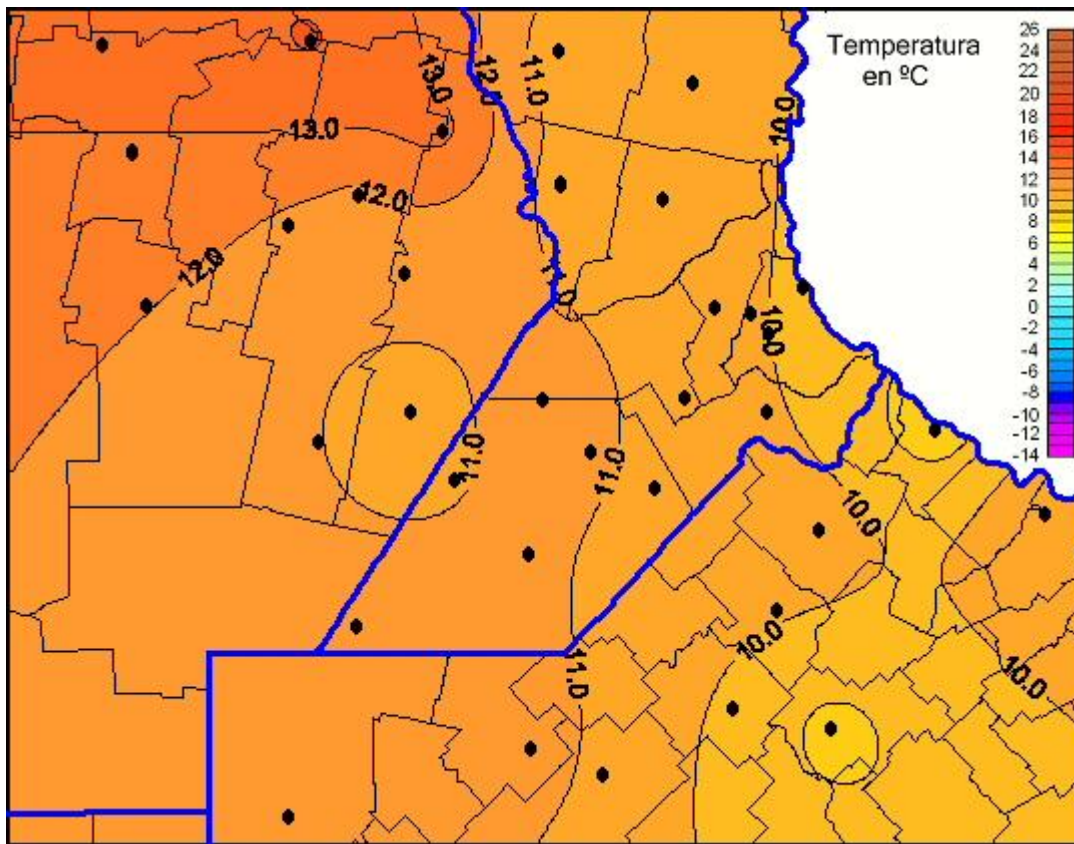

Temperaturas Mínimas

Mapa de temperaturas mínimas de las las últimas 24 horas.
(Desde las 8:00AM hasta las 8:00AM). Se actualiza a las 10:00hs.