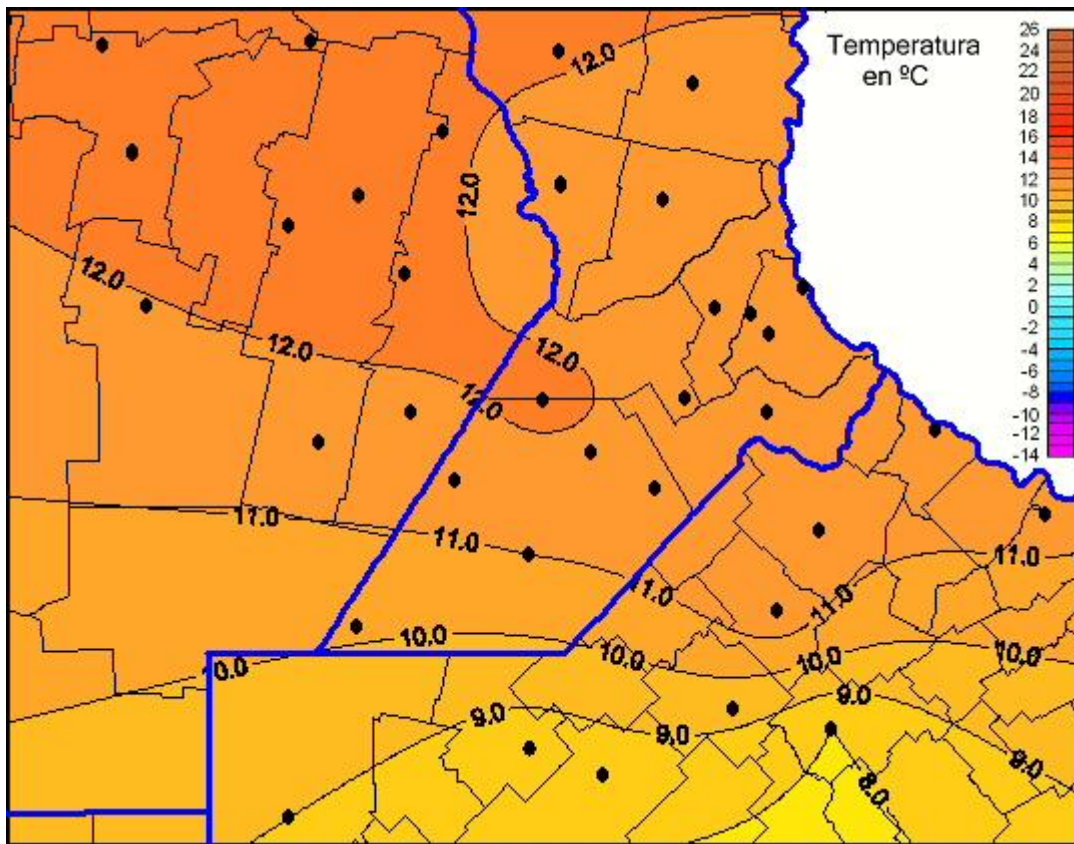

Temperaturas Mínimas

Mapa de temperaturas mínimas de las las últimas 24 horas.
(Desde las 8:00AM hasta las 8:00AM). Se actualiza a las 10:00hs.

BOLSA
DE COMERCIO
DE ROSARIO

www.facebook.com/BCROficial

twitter.com/bcrgrensa