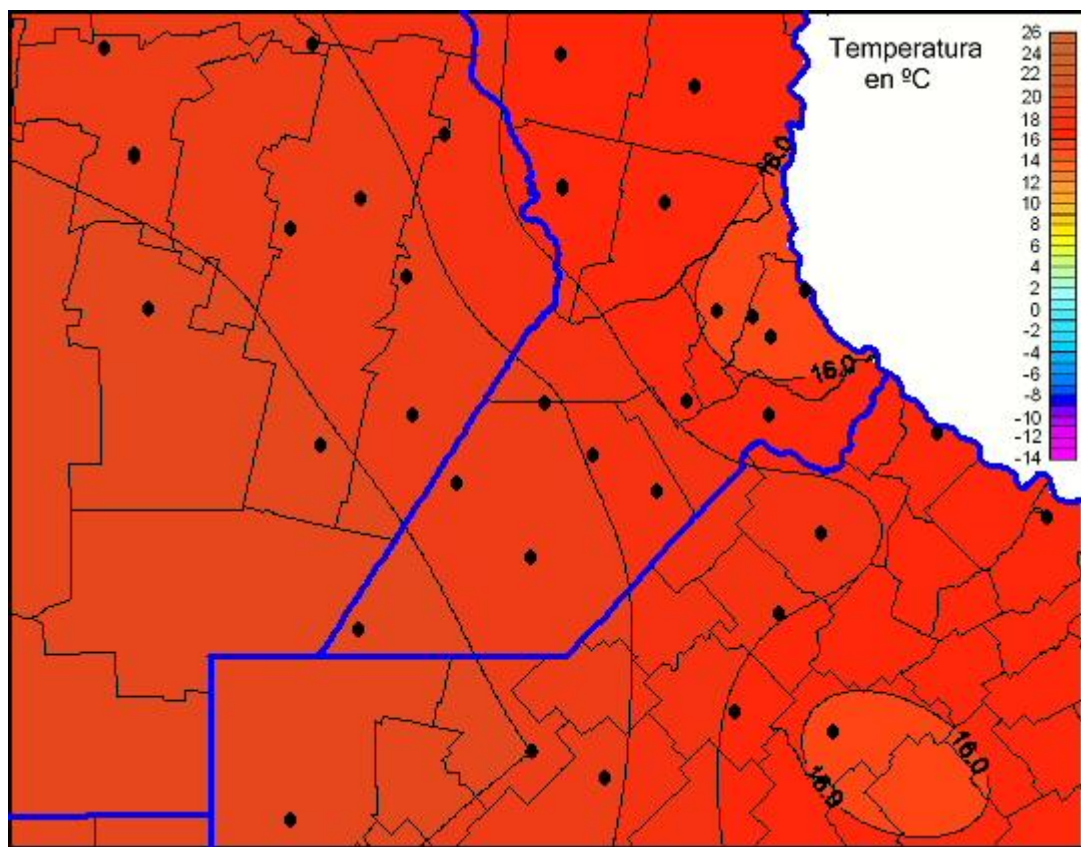

Temperaturas Mínimas

Mapa de temperaturas mínimas de las las últimas 24 horas.
(Desde las 8:00AM hasta las 8:00AM). Se actualiza a las 10:00hs.

BOLSA
DE COMERCIO
DE ROSARIO

 www.facebook.com/BCROficial

 twitter.com/bcrgrensa