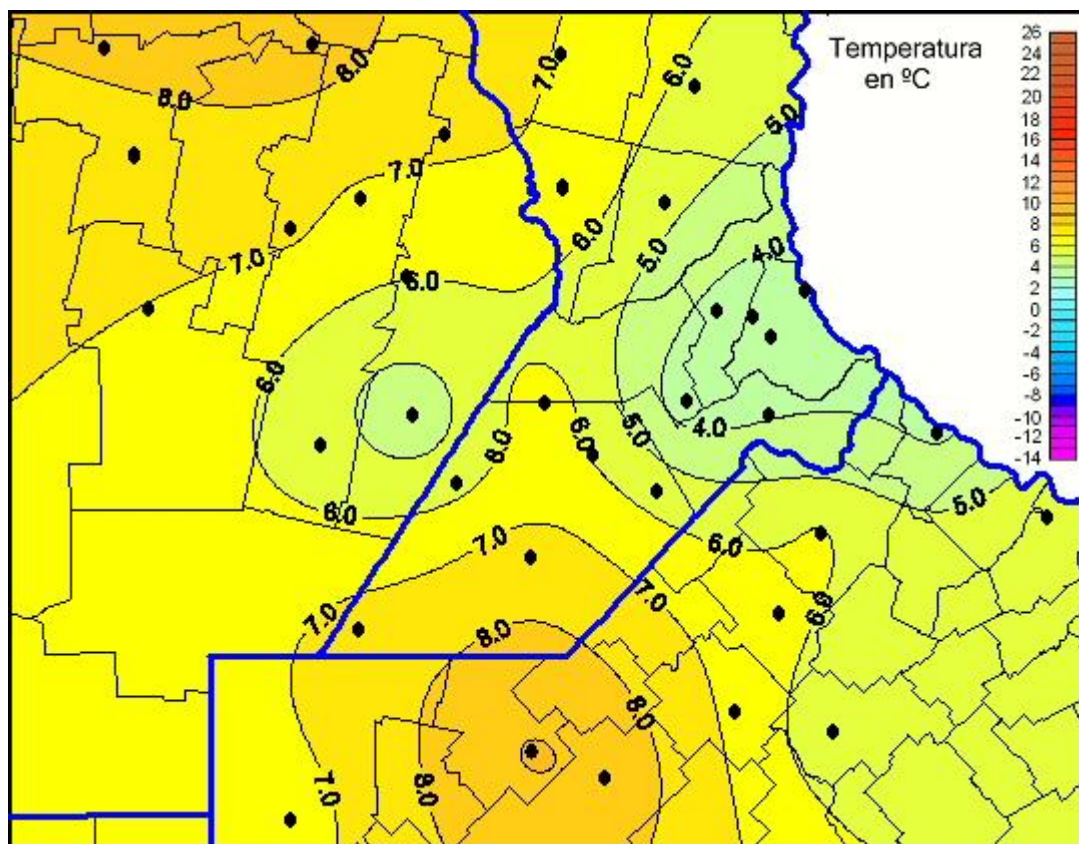

Temperaturas Mínimas

Mapa de temperaturas mínimas de las las últimas 96 horas.
(Desde las 8:00AM hasta las 8:00AM). Se actualiza a las 10:00hs.