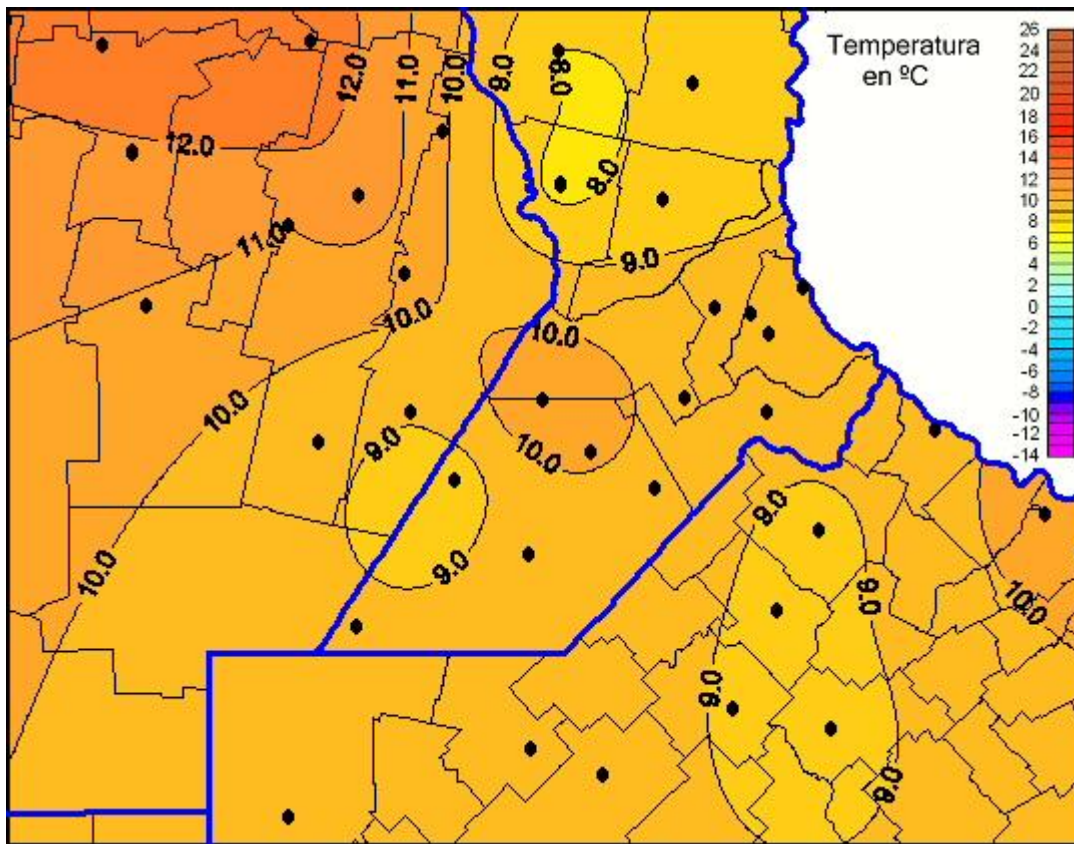

Temperaturas Mínimas

Mapa de temperaturas mínimas de las las últimas 24 horas.
(Desde las 8:00AM hasta las 8:00AM). Se actualiza a las 10:00hs.