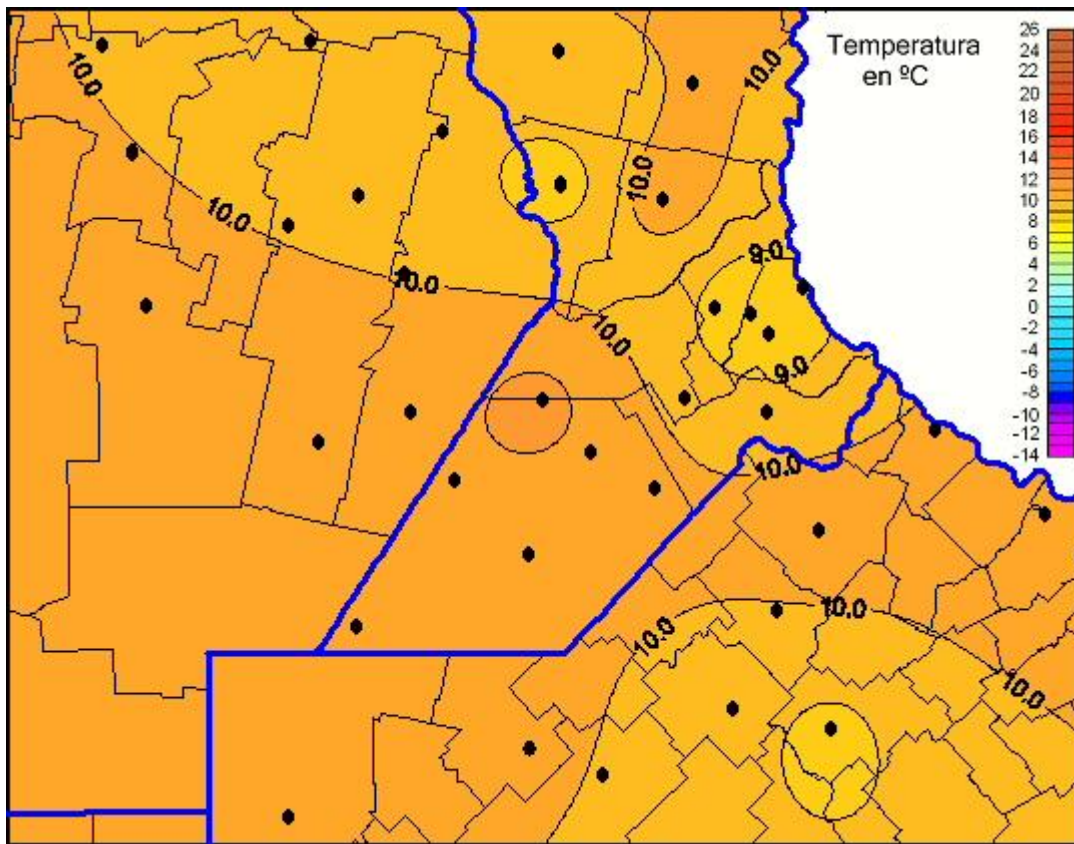

## Temperaturas Mínimas

Mapa de temperaturas mínimas de las las últimas 24 horas.  
(Desde las 8:00AM hasta las 8:00AM). Se actualiza a las 10:00hs.