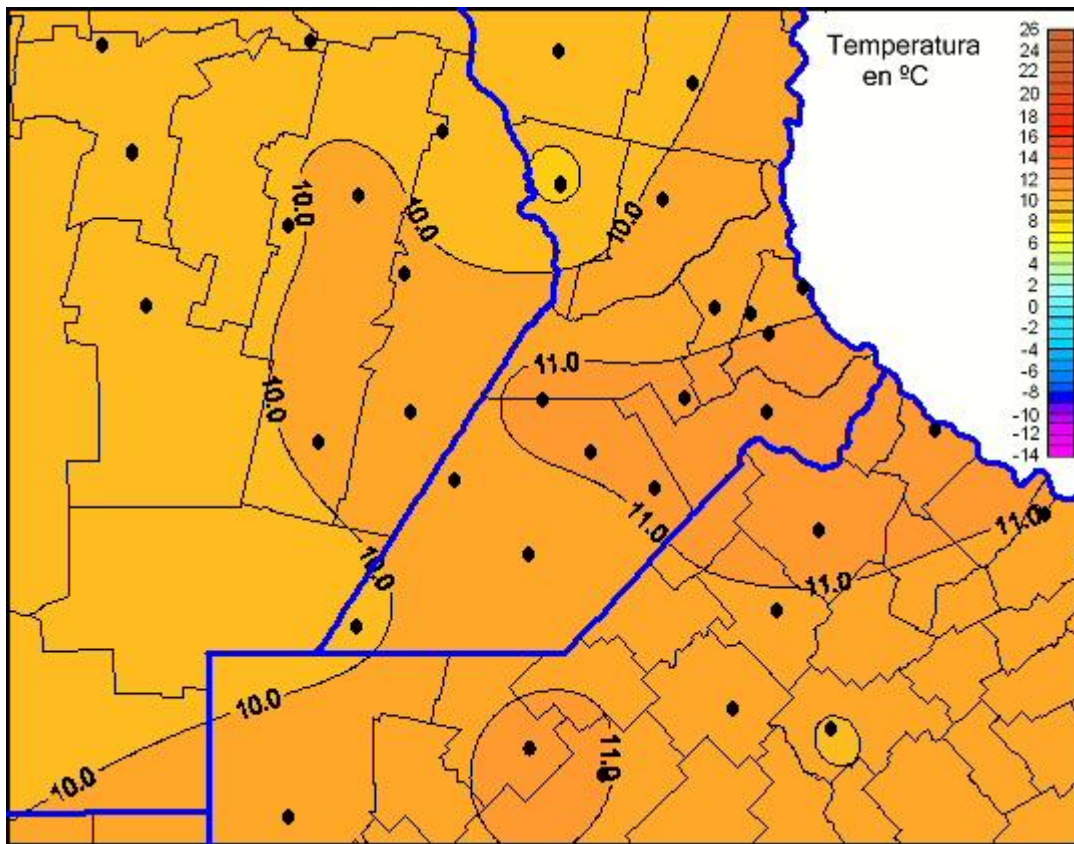

Temperaturas Mínimas

Mapa de temperaturas mínimas de las las últimas 24 horas.
(Desde las 8:00AM hasta las 8:00AM). Se actualiza a las 10:00hs.