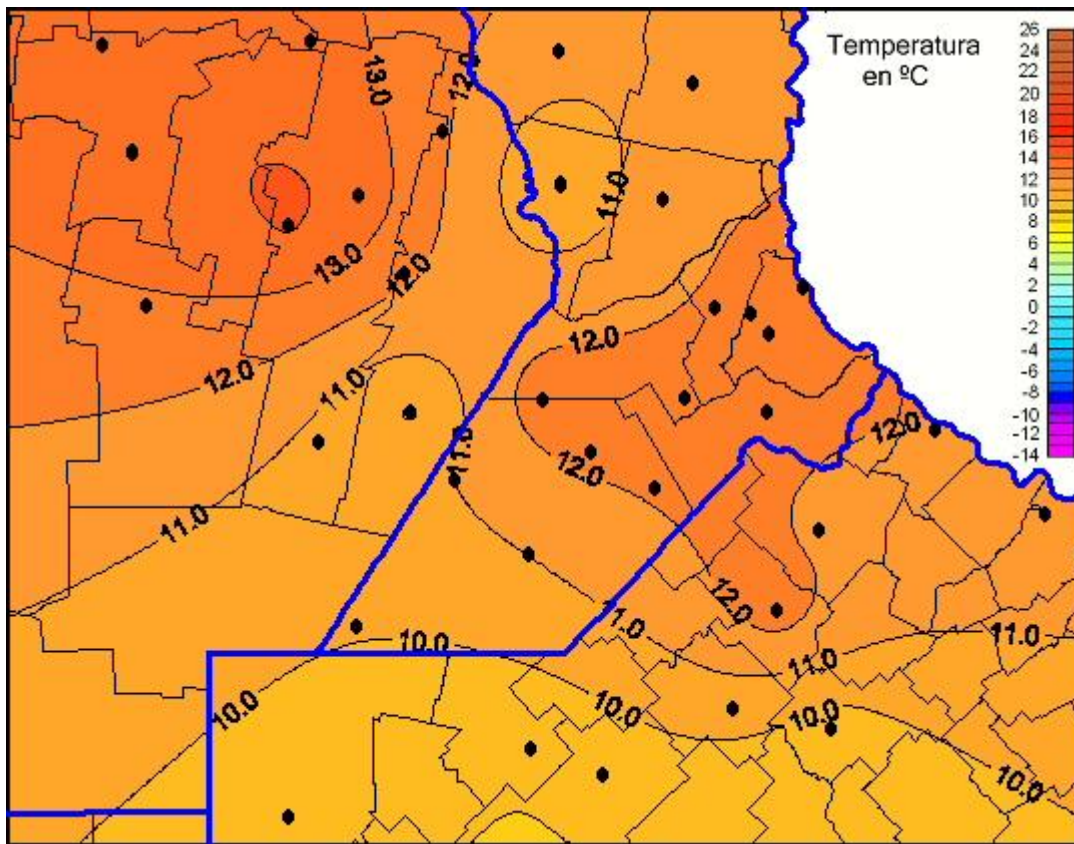

Temperaturas Mínimas

Mapa de temperaturas mínimas de las últimas 24 horas.
(Desde las 8:00AM hasta las 8:00AM). Se actualiza a las 10:00hs.