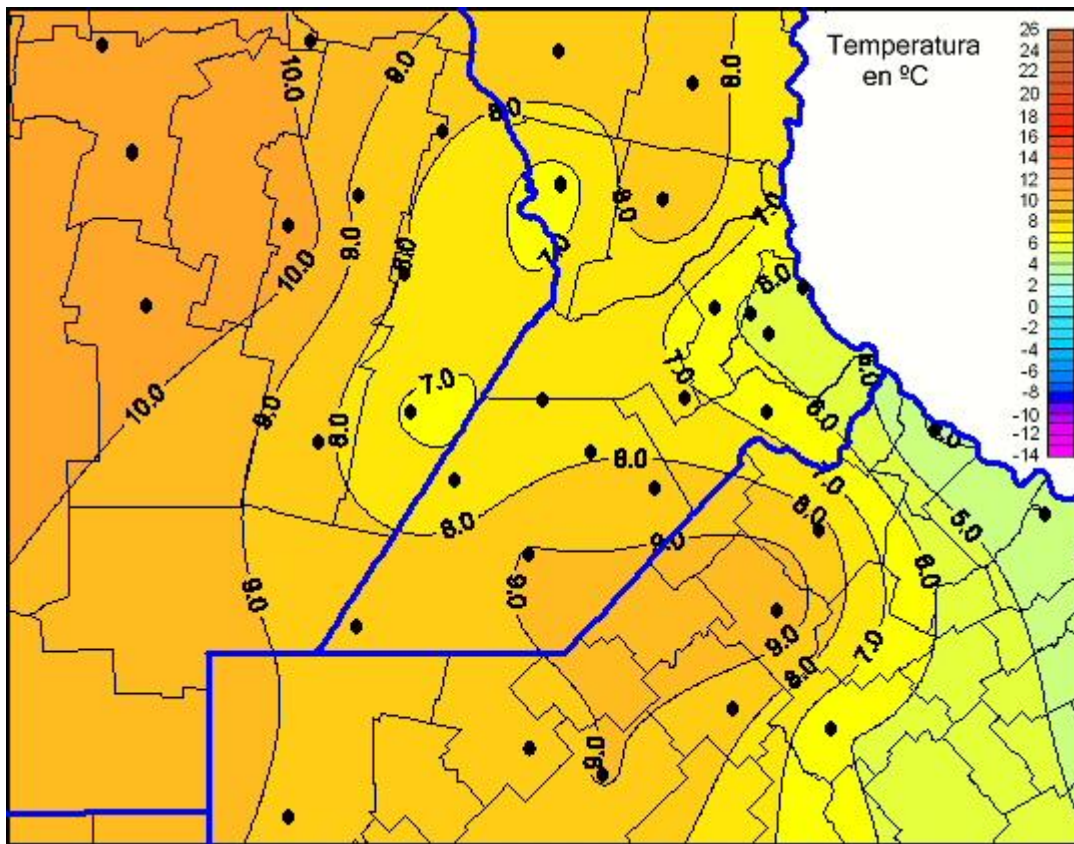

Temperaturas Mínimas

Mapa de temperaturas mínimas de las las últimas 72 horas.
(Desde las 8:00AM hasta las 8:00AM). Se actualiza a las 10:00hs.