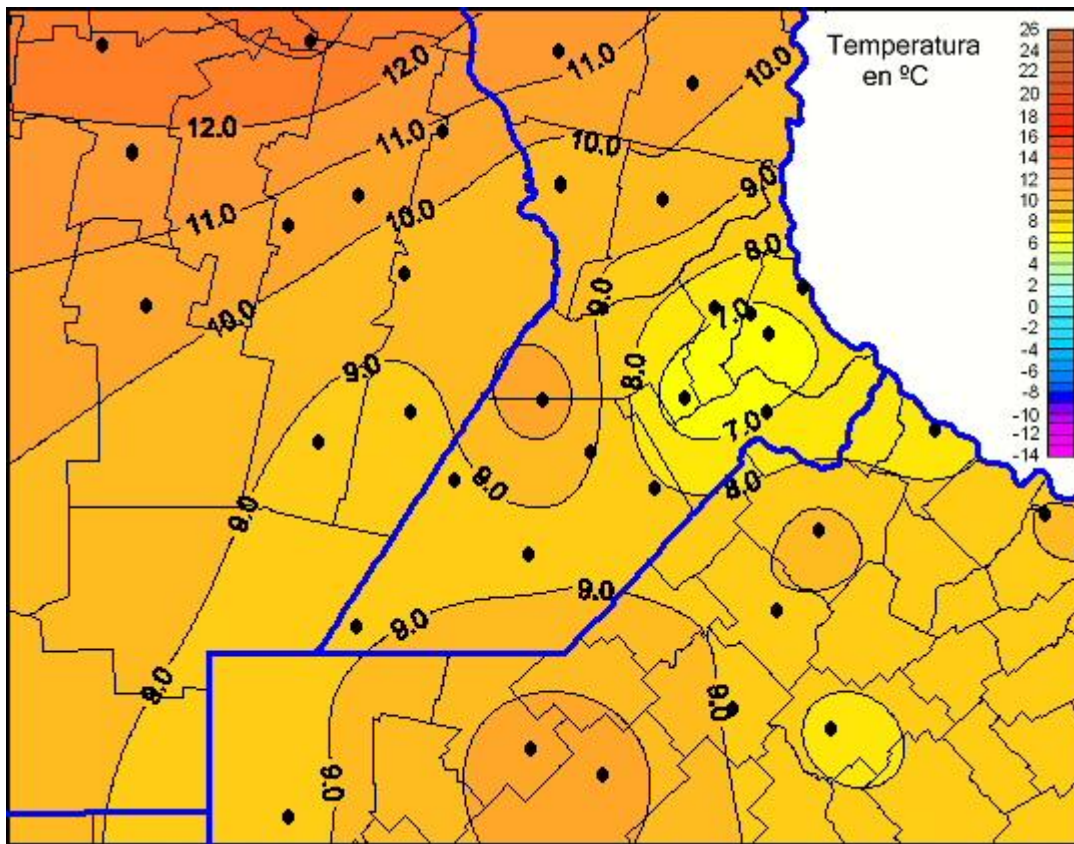

Temperaturas Mínimas

Mapa de temperaturas mínimas de las las últimas 24 horas.
(Desde las 8:00AM hasta las 8:00AM). Se actualiza a las 10:00hs.