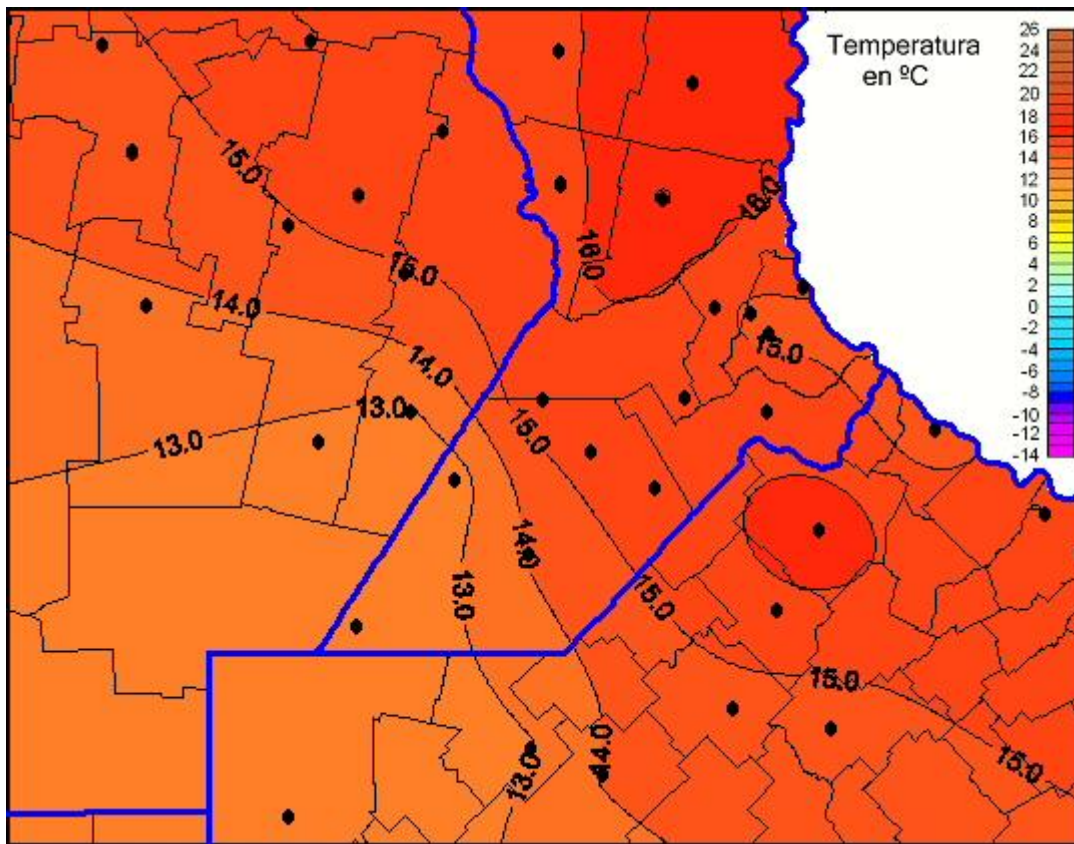

## Temperaturas Mínimas

Mapa de temperaturas mínimas de las las últimas 24 horas.  
(Desde las 8:00AM hasta las 8:00AM). Se actualiza a las 10:00hs.