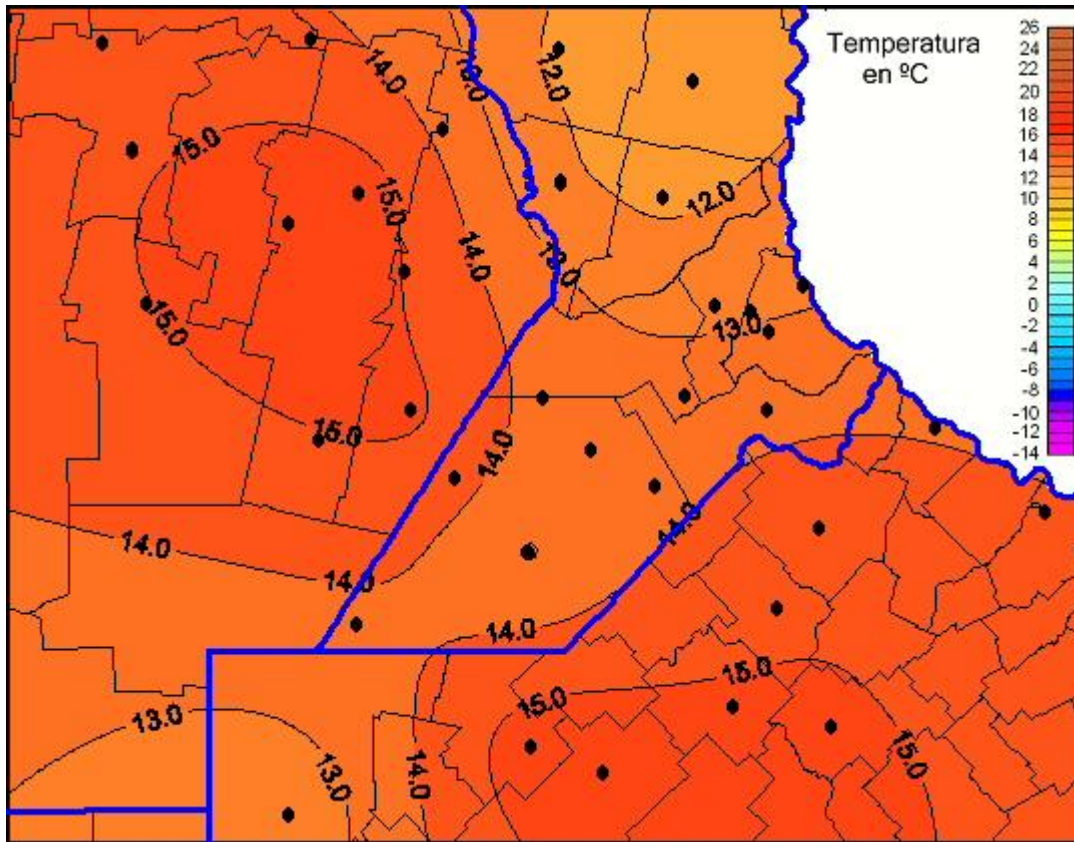

Temperaturas Mínimas

Mapa de temperaturas mínimas de las últimas 24 horas.
(Desde las 8:00AM hasta las 8:00AM). Se actualiza a las 10:00hs.