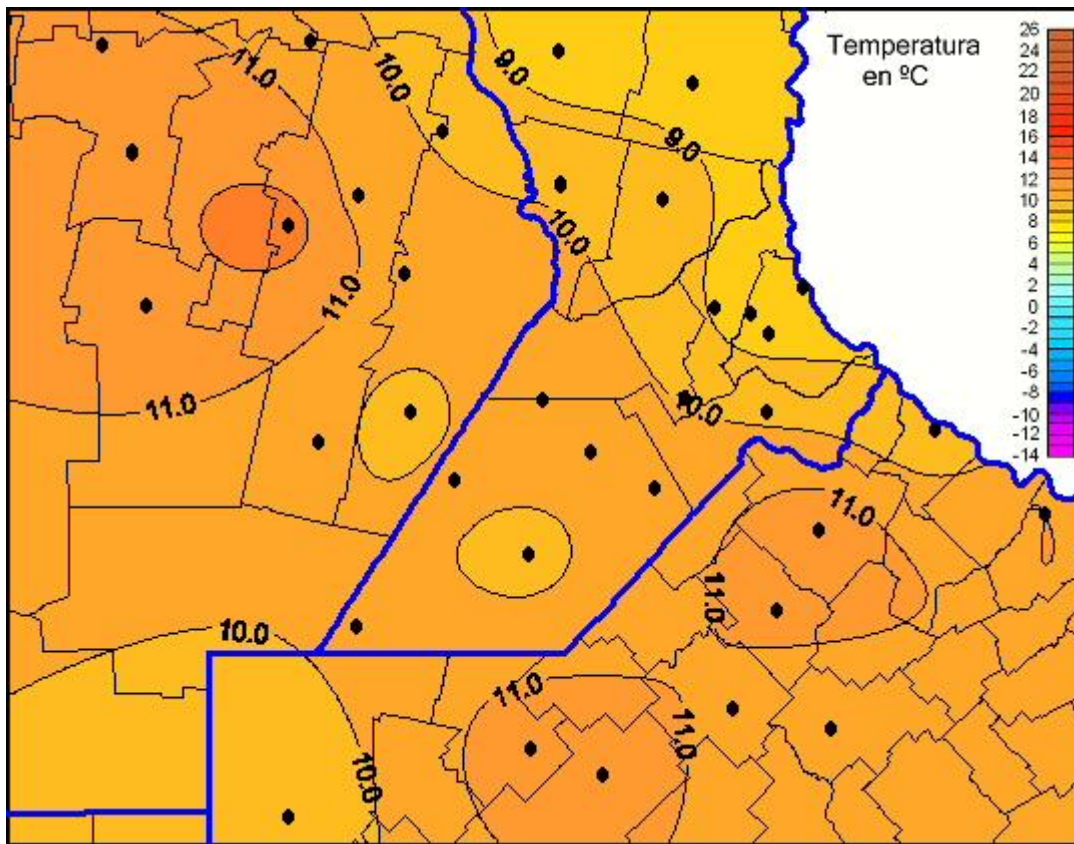

Temperaturas Mínimas

Mapa de temperaturas mínimas de las las últimas 24 horas.
(Desde las 8:00AM hasta las 8:00AM). Se actualiza a las 10:00hs.