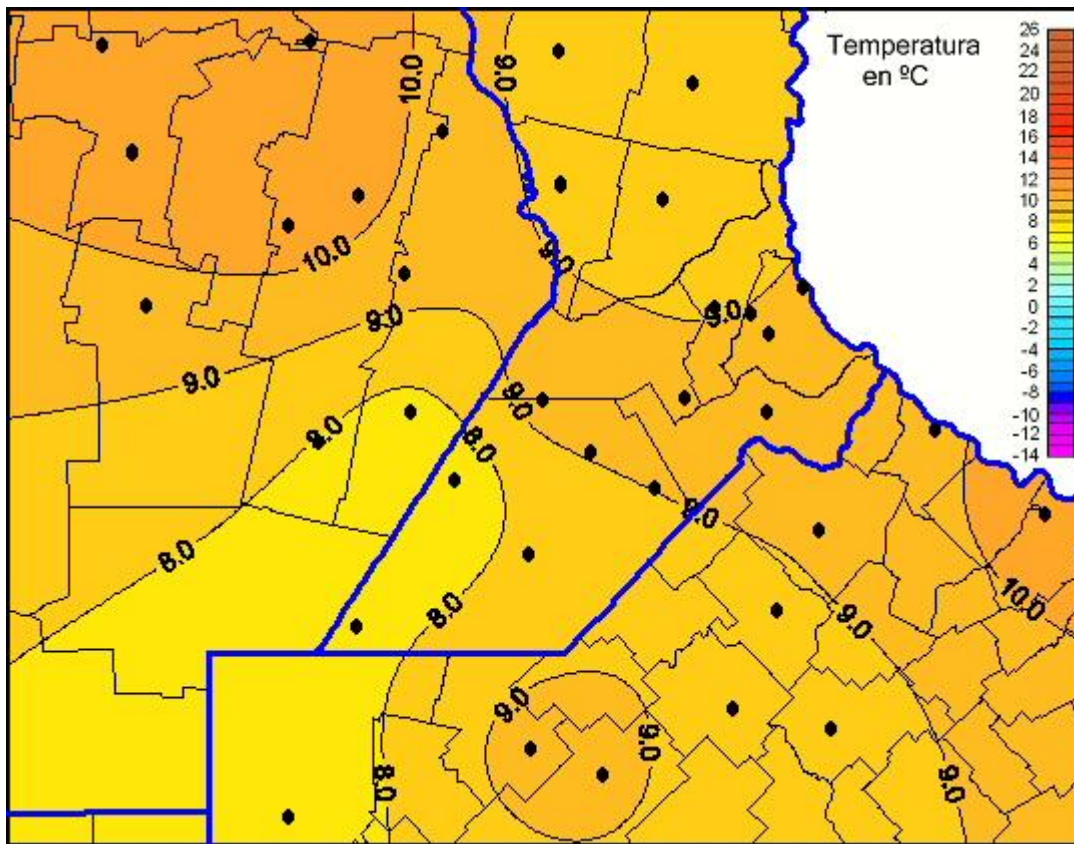

## Temperaturas Mínimas

Mapa de temperaturas mínimas de las las últimas 72 horas.  
(Desde las 8:00AM hasta las 8:00AM). Se actualiza a las 10:00hs.