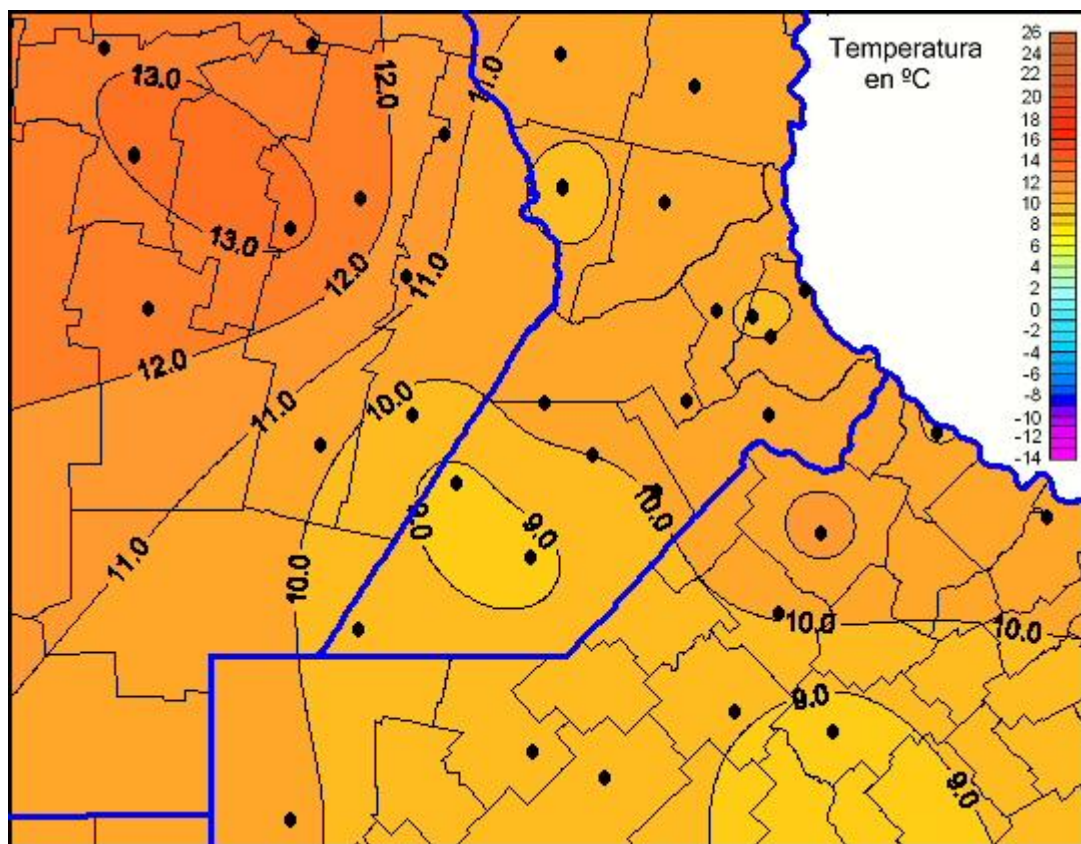

Temperaturas Mínimas

Mapa de temperaturas mínimas de las las últimas 24 horas.
(Desde las 8:00AM hasta las 8:00AM). Se actualiza a las 10:00hs.