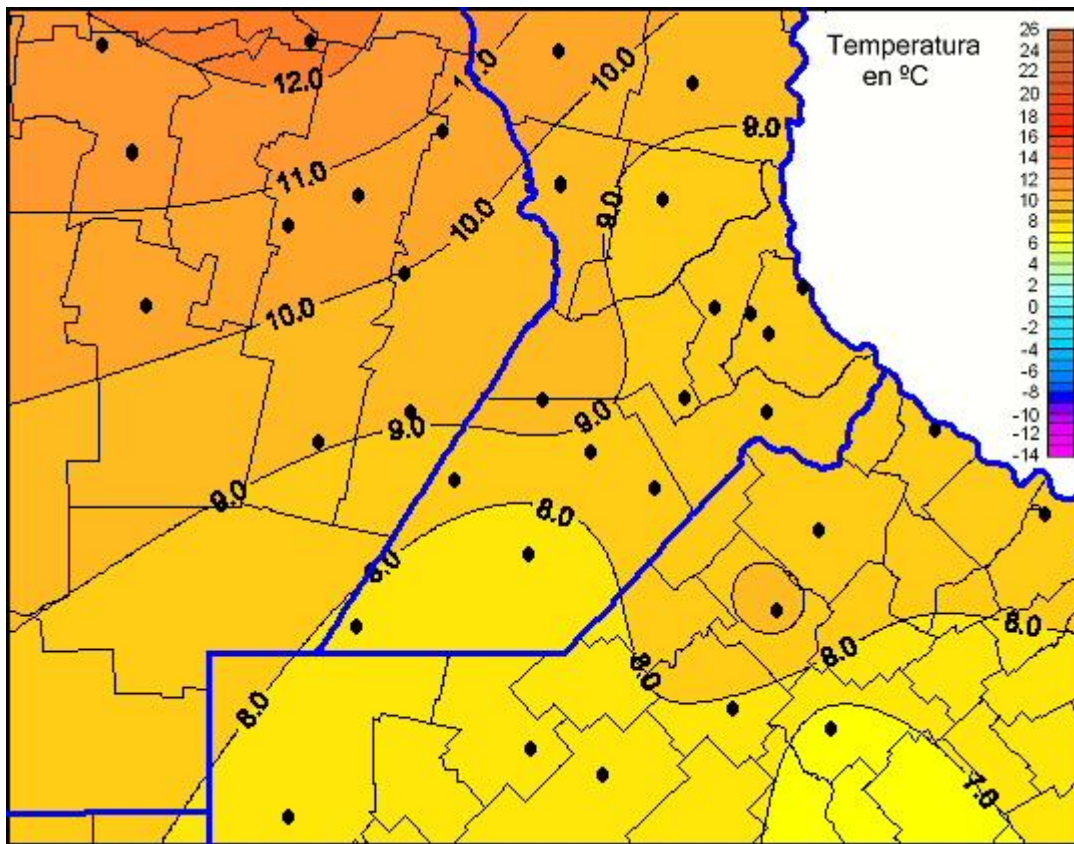

# Temperaturas Mínimas

Mapa de temperaturas mínimas de las las últimas 24 horas.  
(Desde las 8:00AM hasta las 8:00AM). Se actualiza a las 10:00hs.