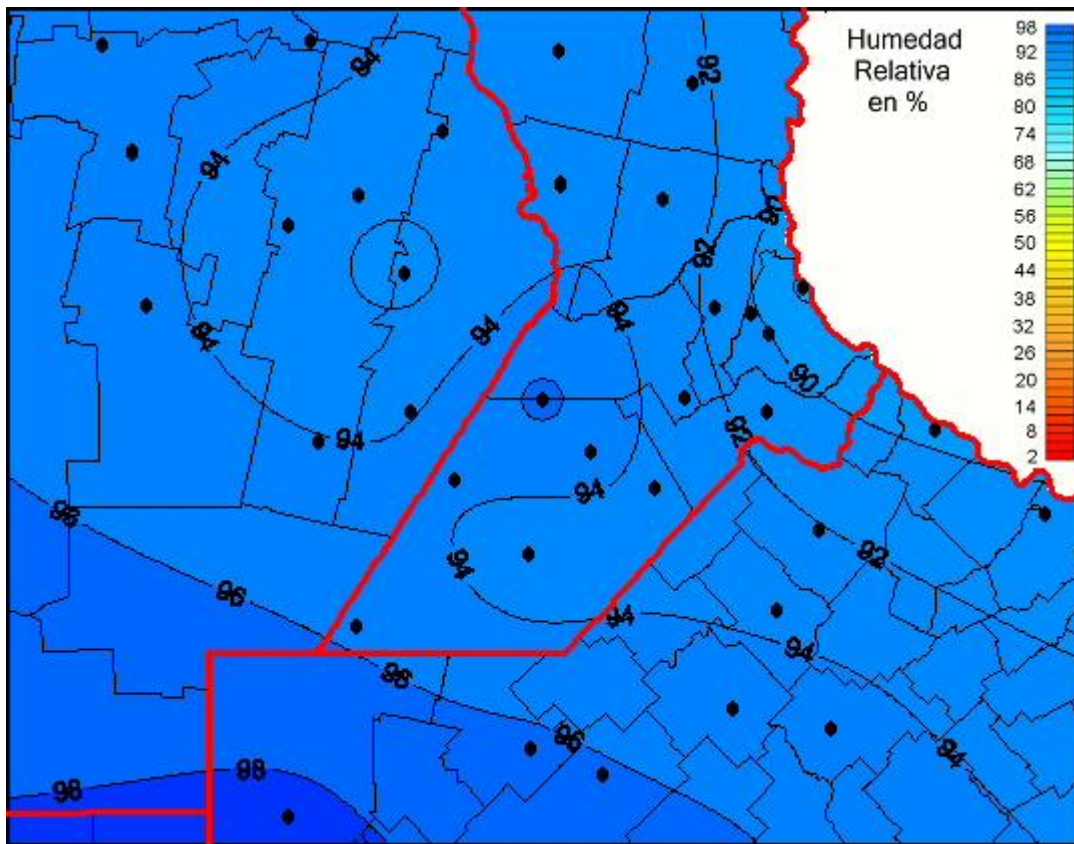

Humedad Relativa

Mapa de humedad relativa de las las últimas 24 horas.
(Desde las 8:00AM hasta las 8:00AM). Se actualiza a las 10:00hs.