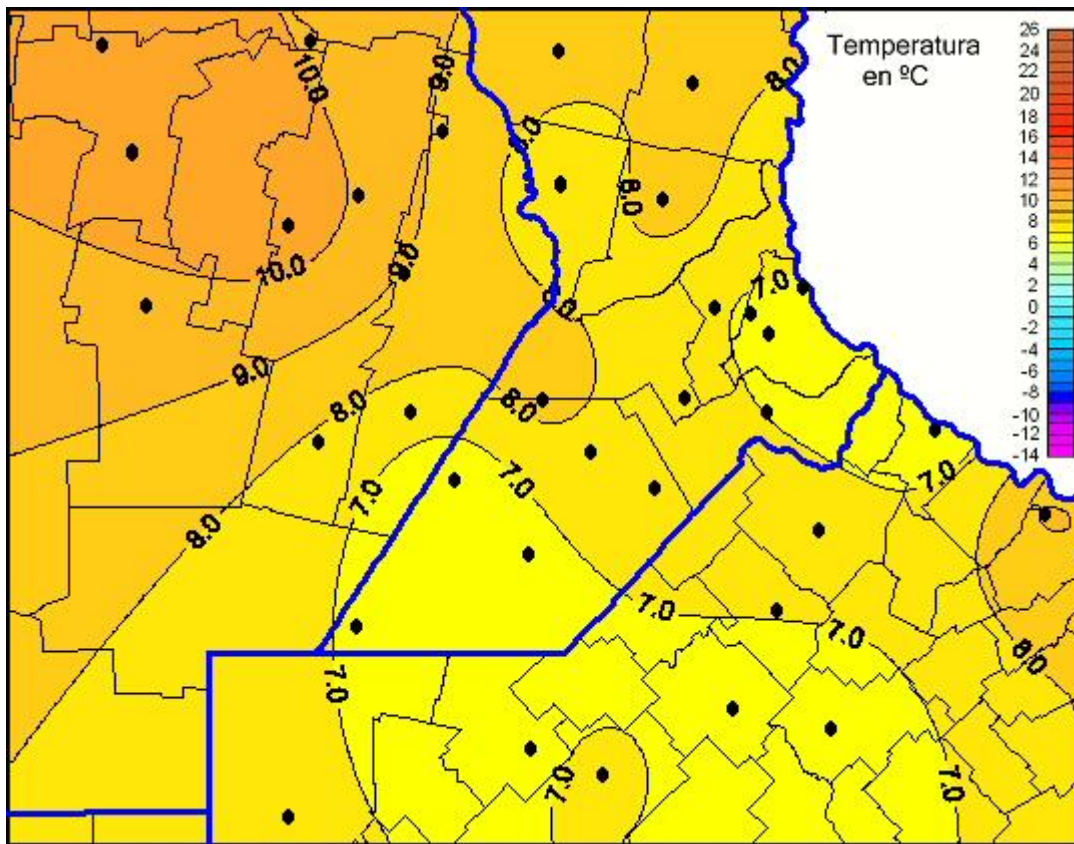

Temperaturas Mínimas

Mapa de temperaturas mínimas de las últimas 24 horas.
(Desde las 8:00AM hasta las 8:00AM). Se actualiza a las 10:00hs.