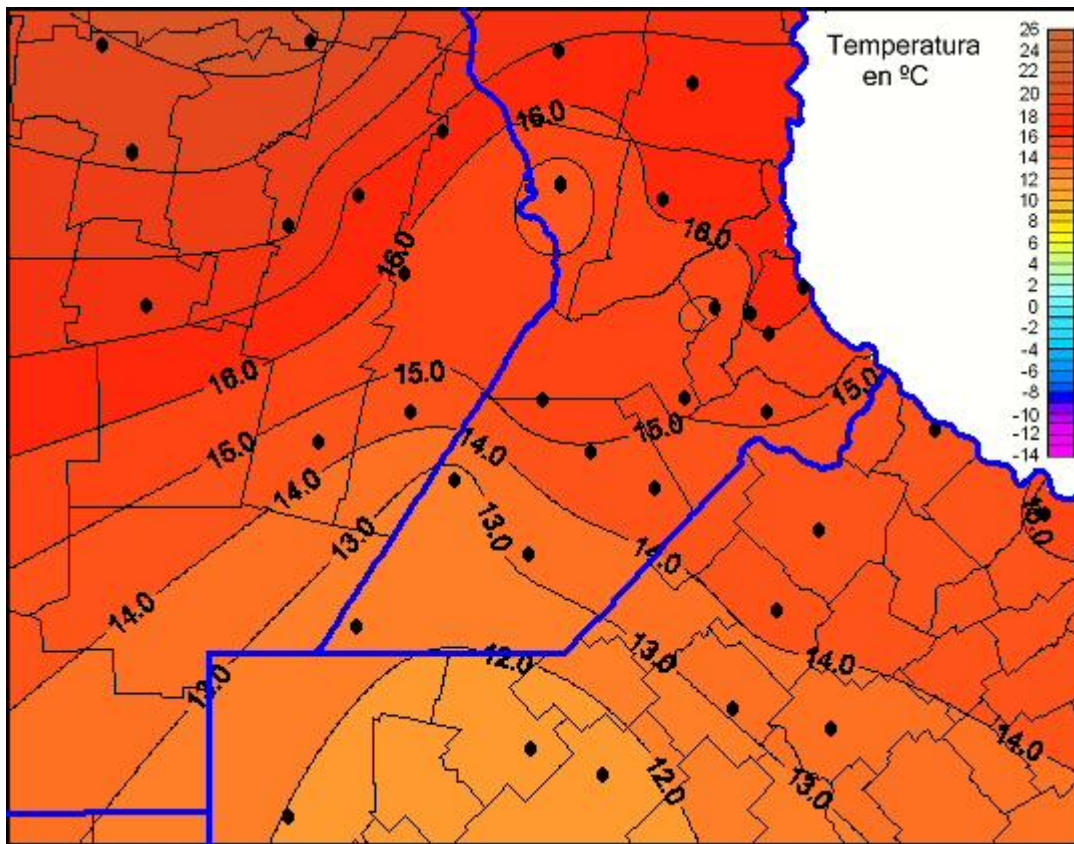

## Temperaturas Mínimas

Mapa de temperaturas mínimas de las últimas 24 horas.  
(Desde las 8:00AM hasta las 8:00AM). Se actualiza a las 10:00hs.