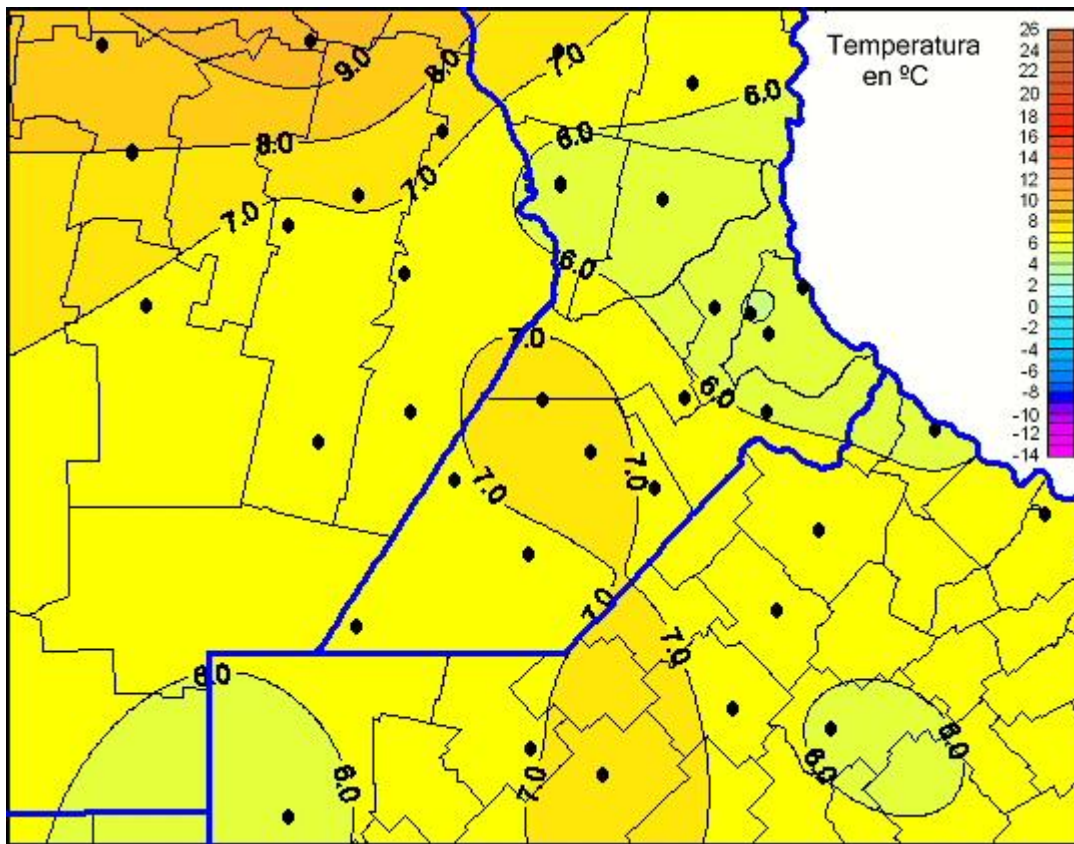

Temperaturas Mínimas

Mapa de temperaturas mínimas de las últimas 72 horas.
(Desde las 8:00AM hasta las 8:00AM). Se actualiza a las 10:00hs.