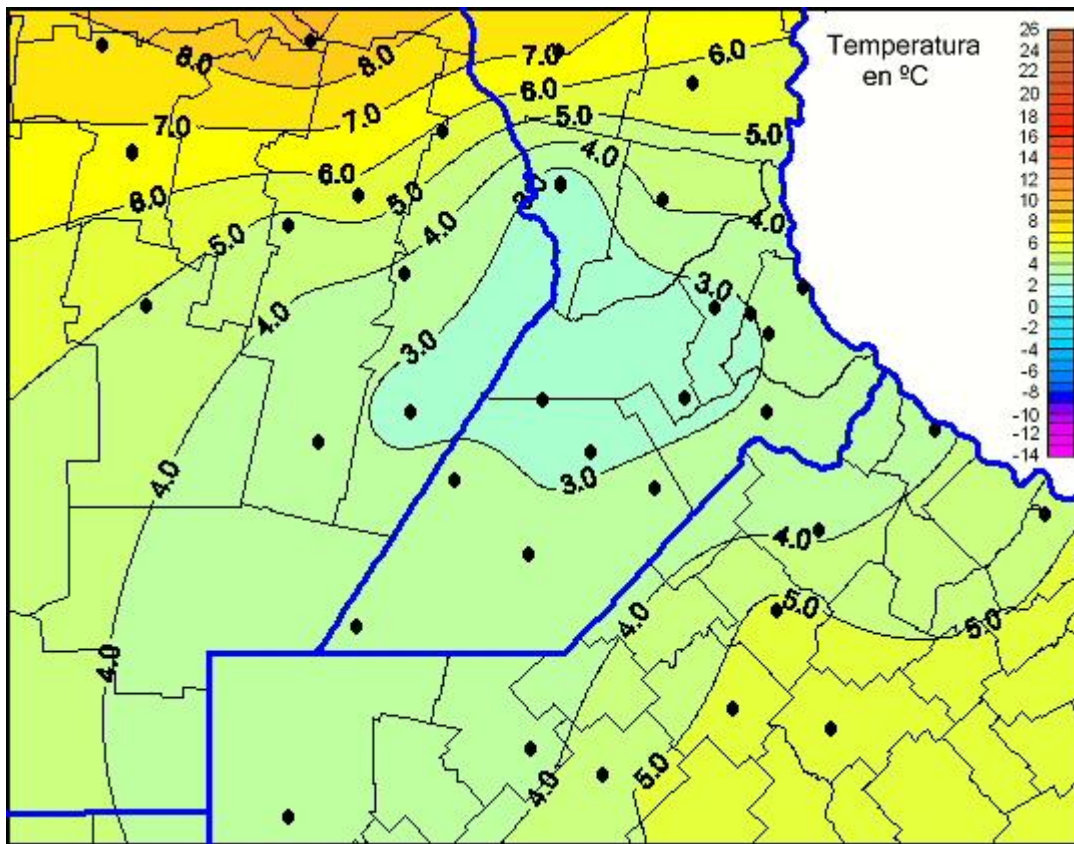

Temperaturas Mínimas

Mapa de temperaturas mínimas de las las últimas 24 horas.
(Desde las 8:00AM hasta las 8:00AM). Se actualiza a las 10:00hs.