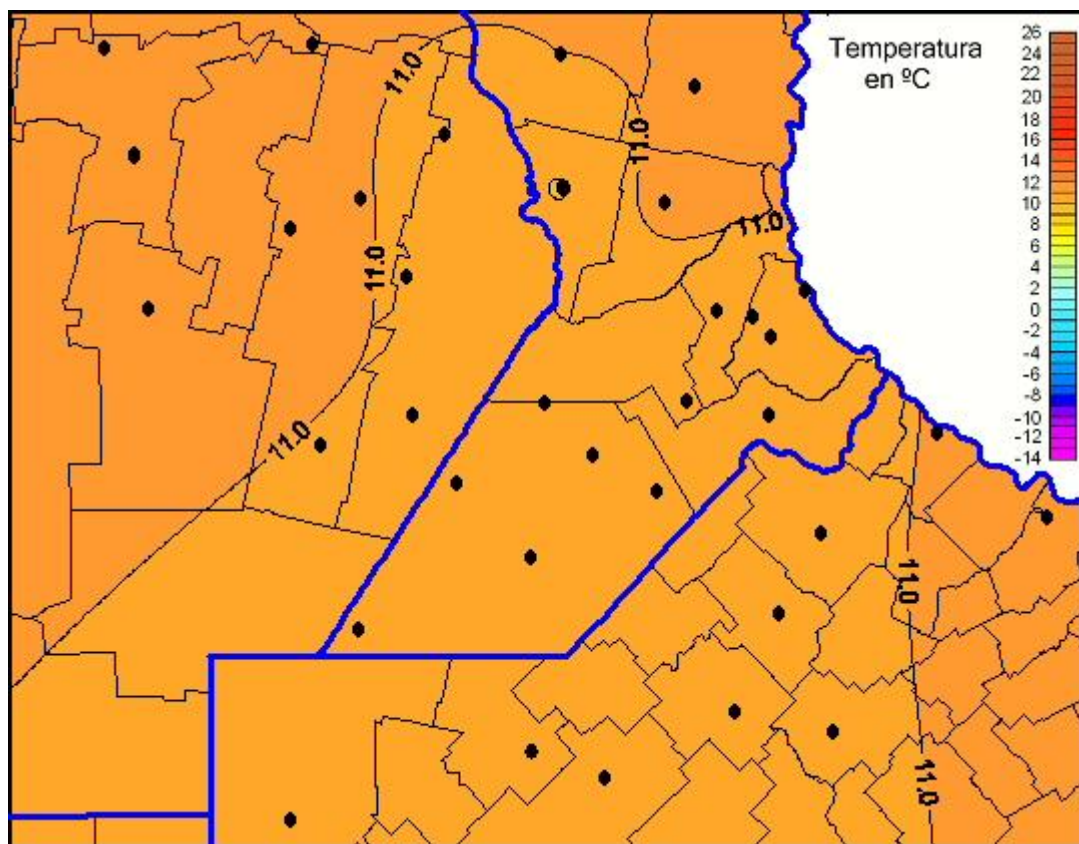

Temperaturas Mínimas

Mapa de temperaturas mínimas de las las últimas 24 horas.
(Desde las 8:00AM hasta las 8:00AM). Se actualiza a las 10:00hs.