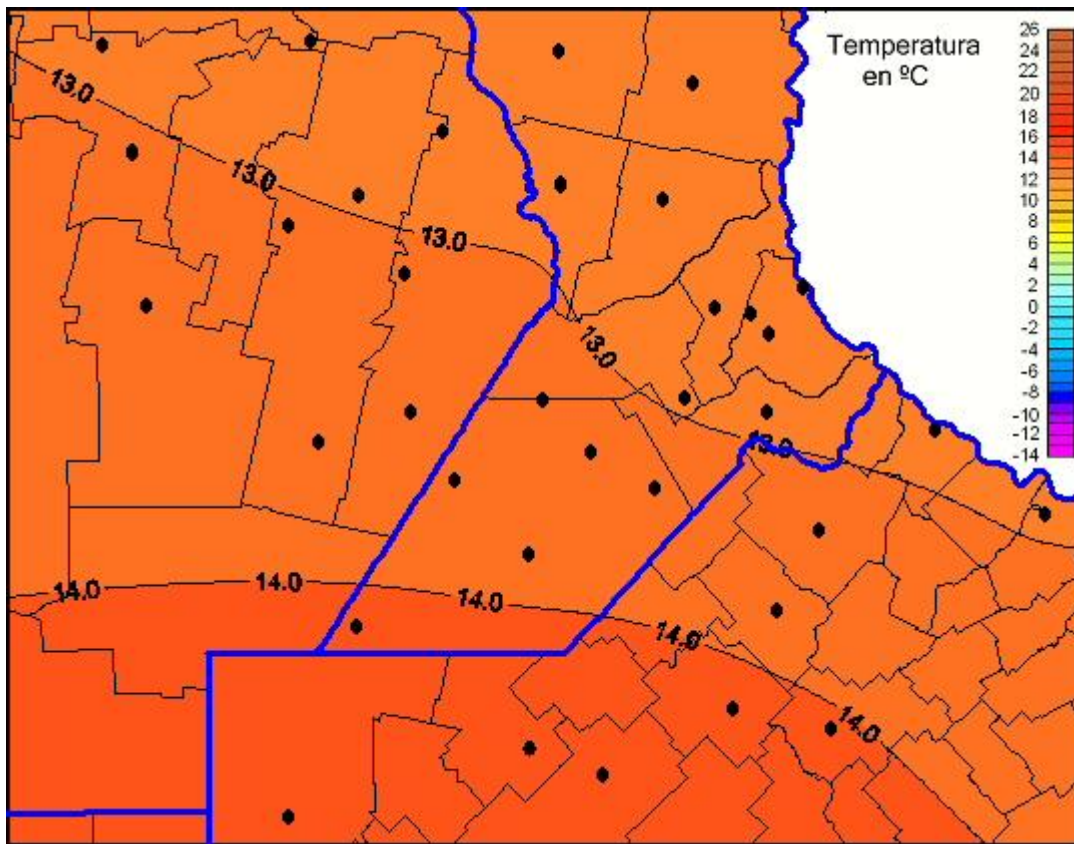

Temperaturas Mínimas

Mapa de temperaturas mínimas de las las últimas 24 horas.
(Desde las 8:00AM hasta las 8:00AM). Se actualiza a las 10:00hs.