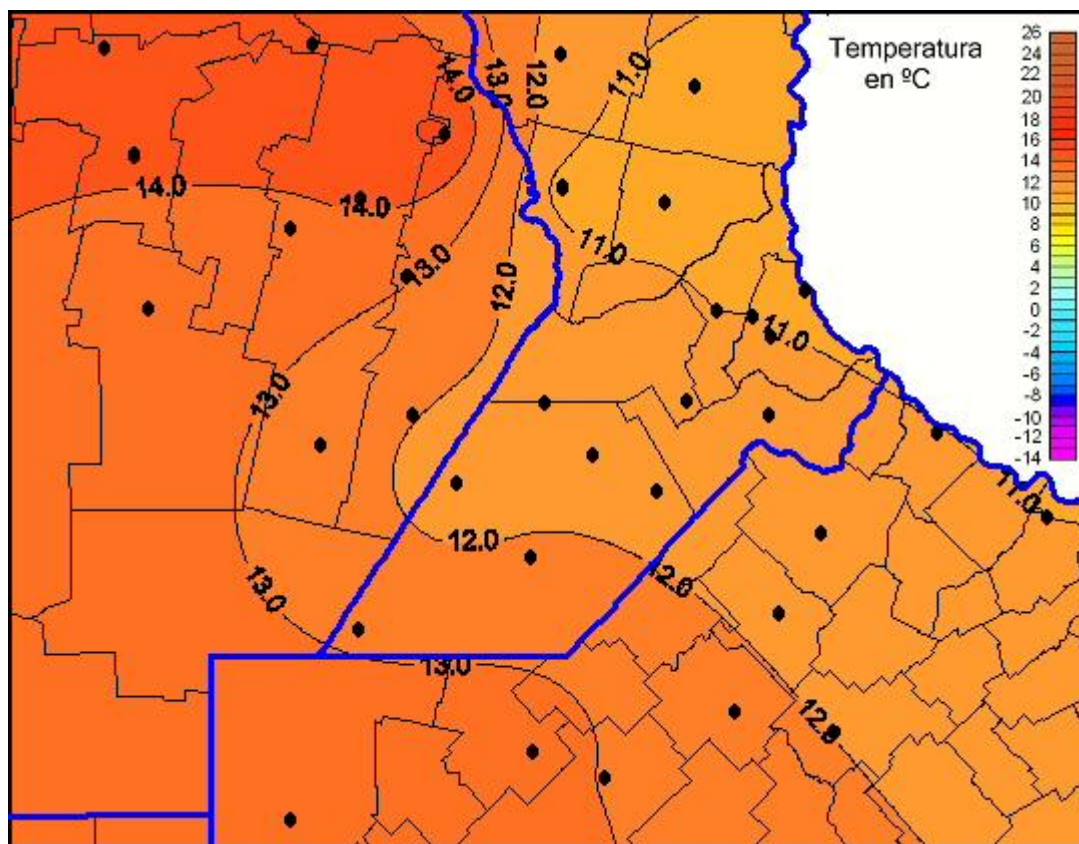

## Temperaturas Mínimas

Mapa de temperaturas mínimas de las las últimas 24 horas.  
(Desde las 8:00AM hasta las 8:00AM). Se actualiza a las 10:00hs.