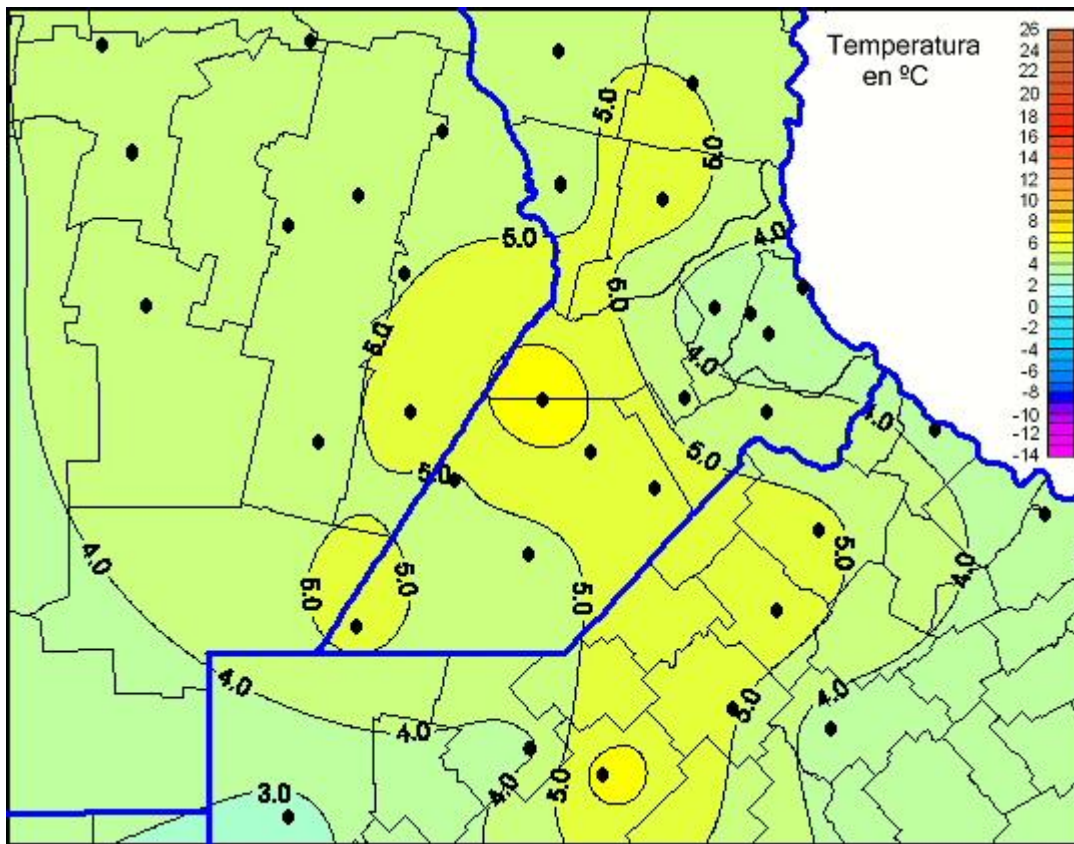

## Temperaturas Mínimas

Mapa de temperaturas mínimas de las las últimas 72 horas.  
(Desde las 8:00AM hasta las 8:00AM). Se actualiza a las 10:00hs.