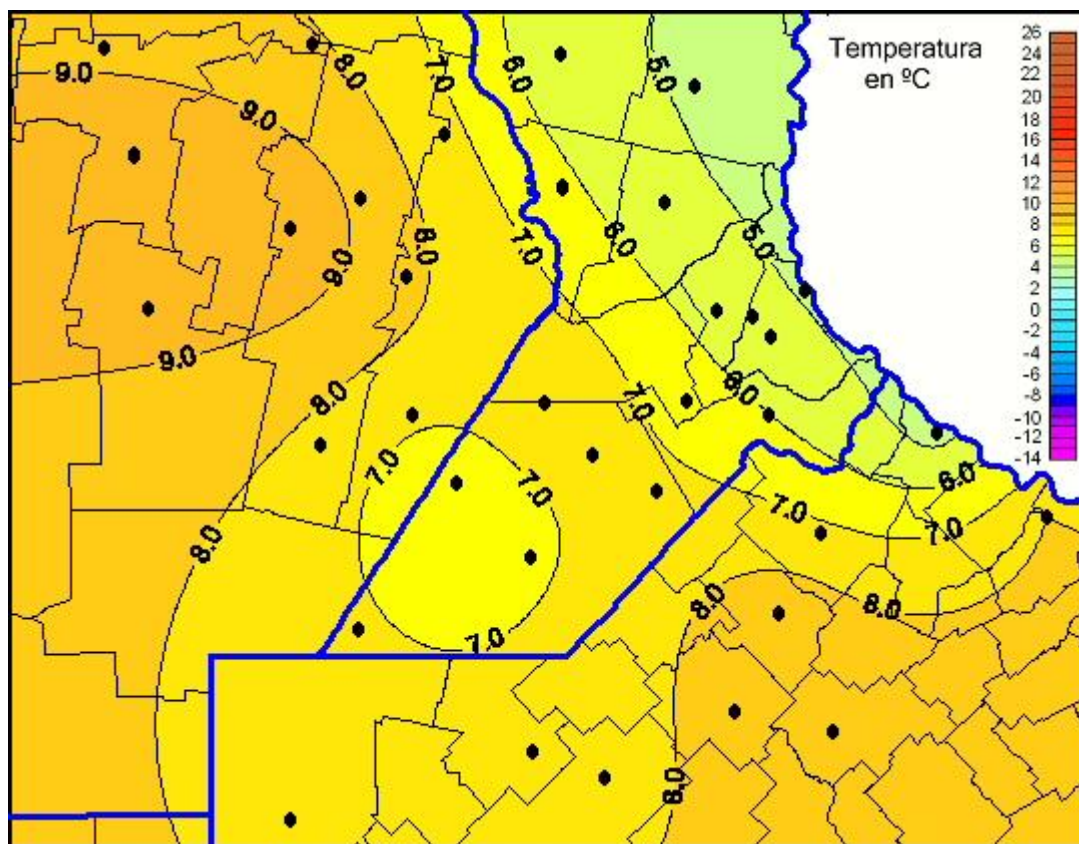

Temperaturas Mínimas

Mapa de temperaturas mínimas de las las últimas 24 horas.
(Desde las 8:00AM hasta las 8:00AM). Se actualiza a las 10:00hs.