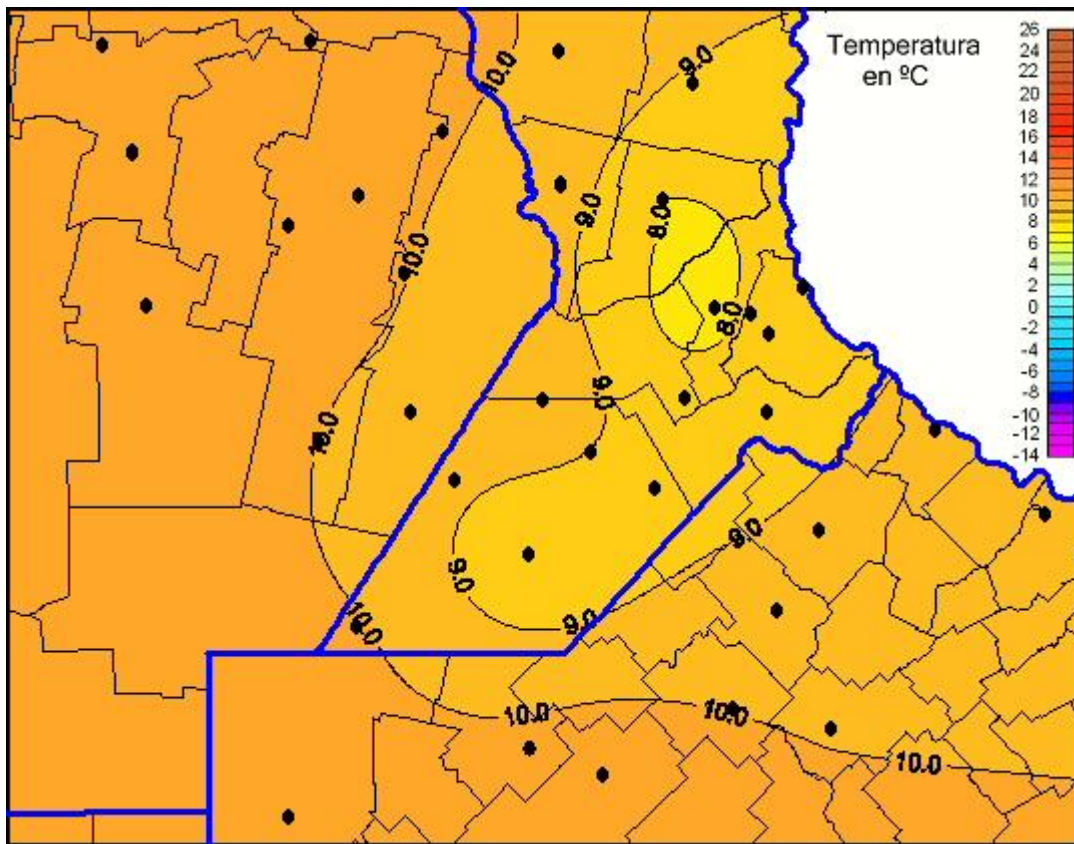

Temperaturas Mínimas

Mapa de temperaturas mínimas de las las últimas 24 horas.
(Desde las 8:00AM hasta las 8:00AM). Se actualiza a las 10:00hs.