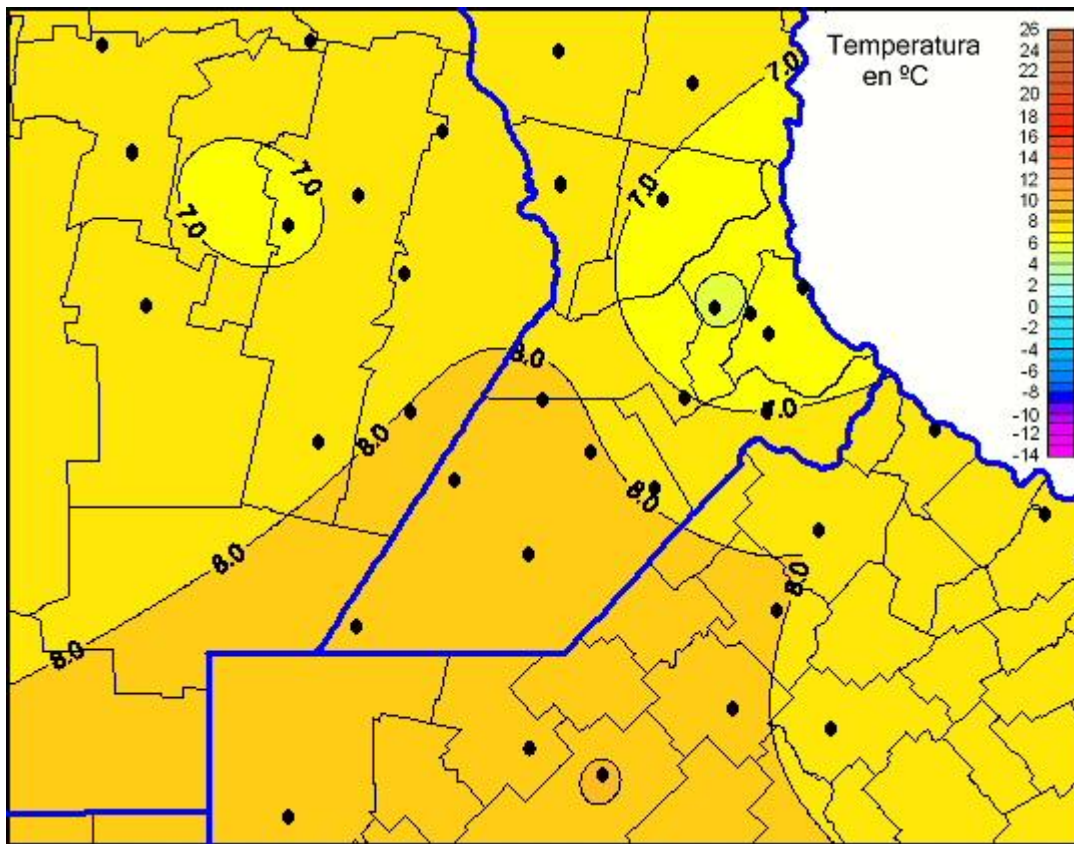

Temperaturas Mínimas

Mapa de temperaturas mínimas de las las últimas 24 horas.
(Desde las 8:00AM hasta las 8:00AM). Se actualiza a las 10:00hs.