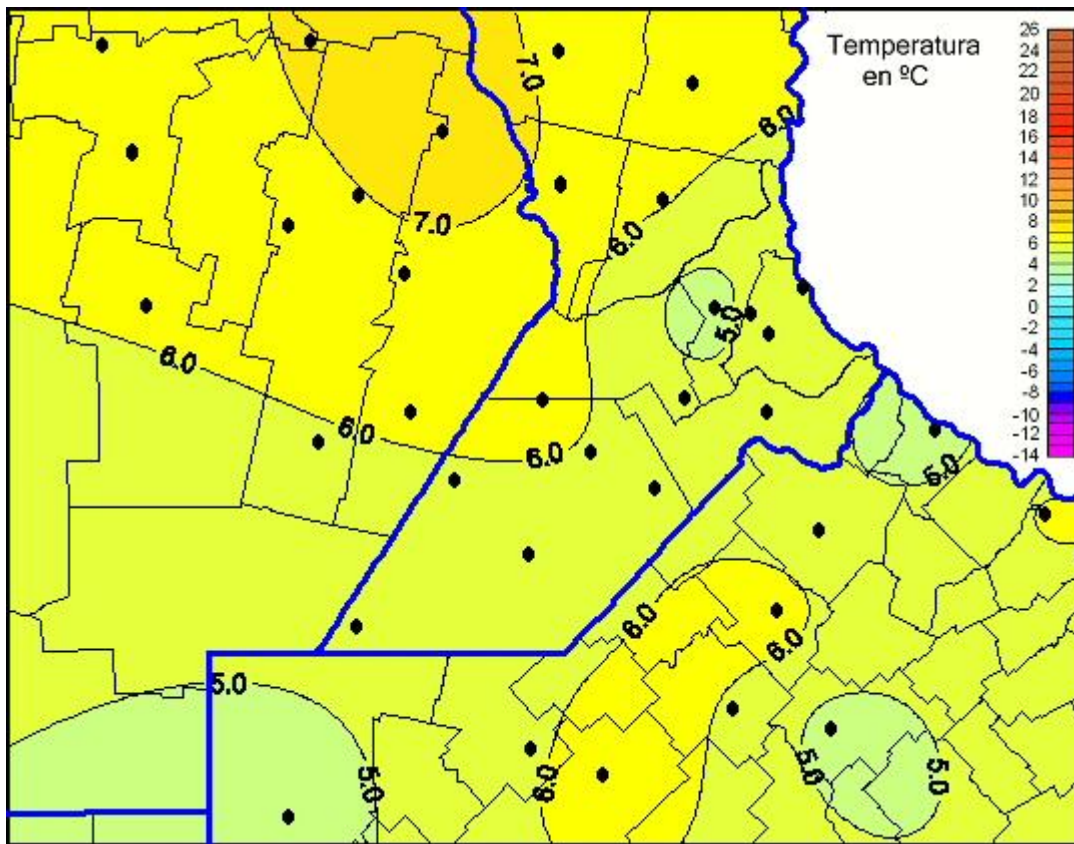

## Temperaturas Mínimas

Mapa de temperaturas mínimas de las las últimas 24 horas.  
(Desde las 8:00AM hasta las 8:00AM). Se actualiza a las 10:00hs.