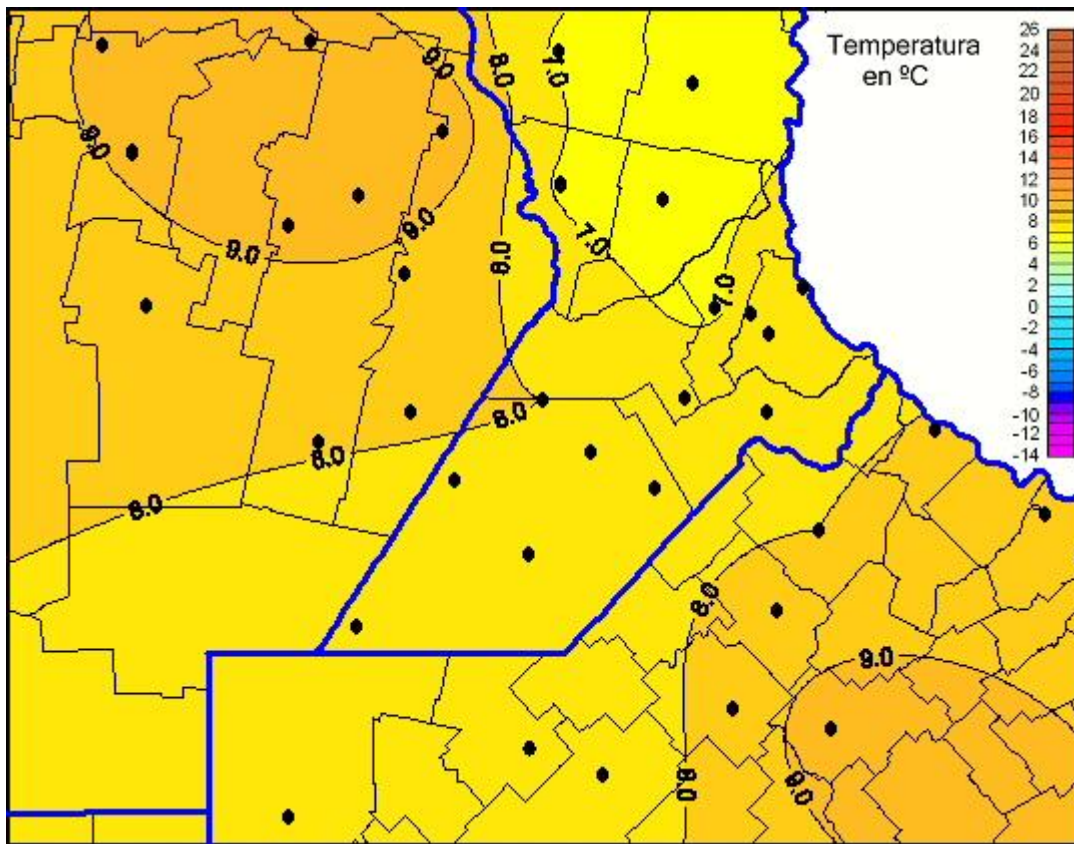

## Temperaturas Mínimas

Mapa de temperaturas mínimas de las las últimas 72 horas.  
(Desde las 8:00AM hasta las 8:00AM). Se actualiza a las 10:00hs.