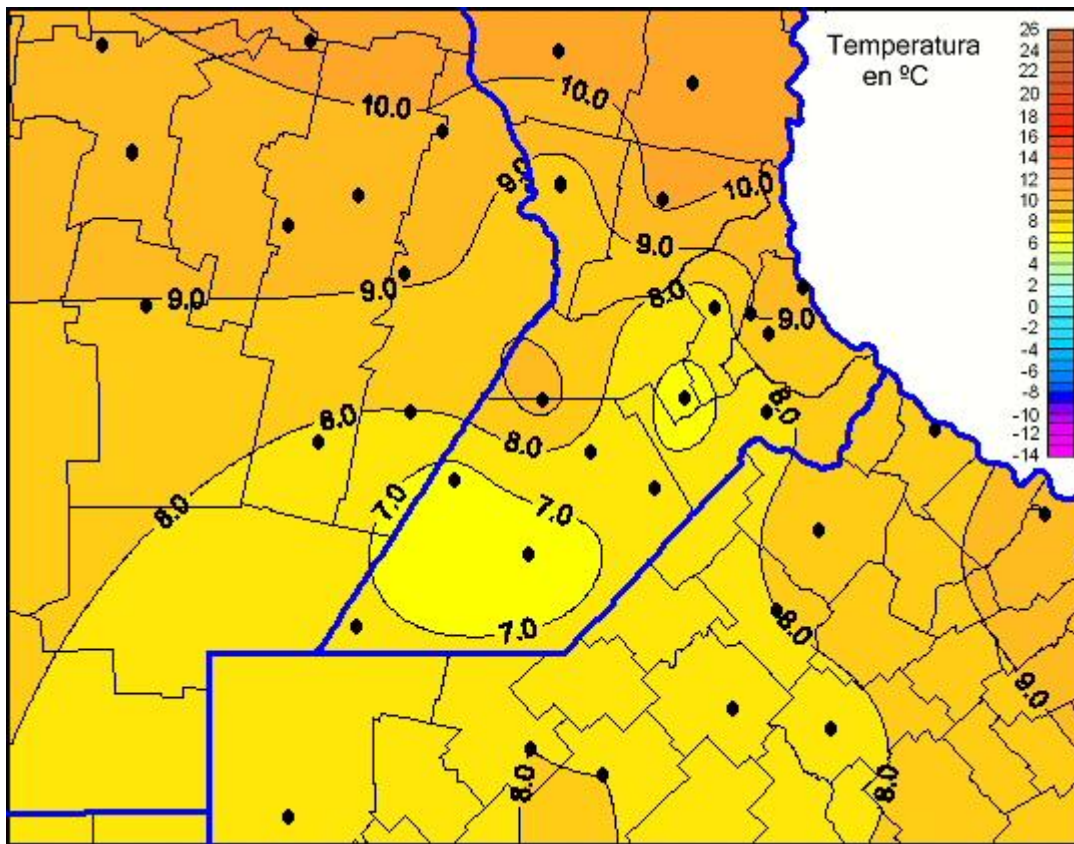

Temperaturas Mínimas

Mapa de temperaturas mínimas de las las últimas 24 horas.
(Desde las 8:00AM hasta las 8:00AM). Se actualiza a las 10:00hs.