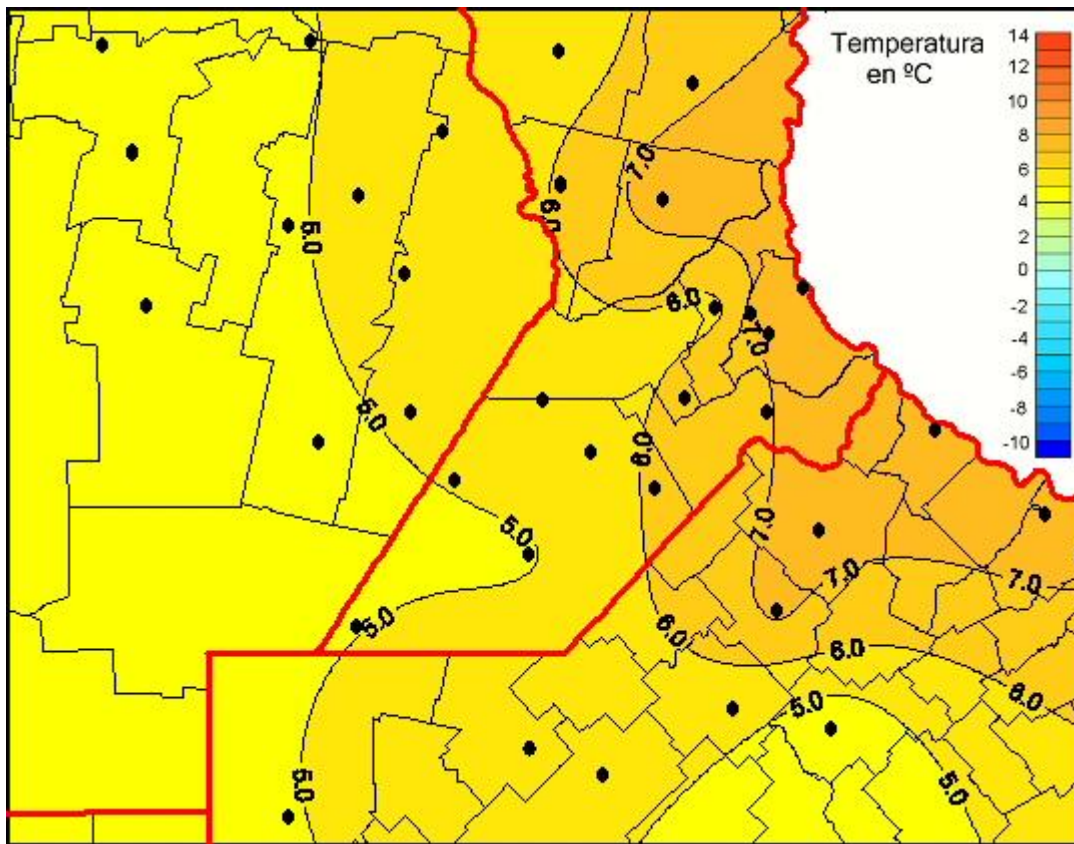

Temperaturas Mínimas

Mapa de temperaturas mínimas de las las últimas 24 horas.
(Desde las 8:00AM hasta las 8:00AM). Se actualiza a las 10:00hs.