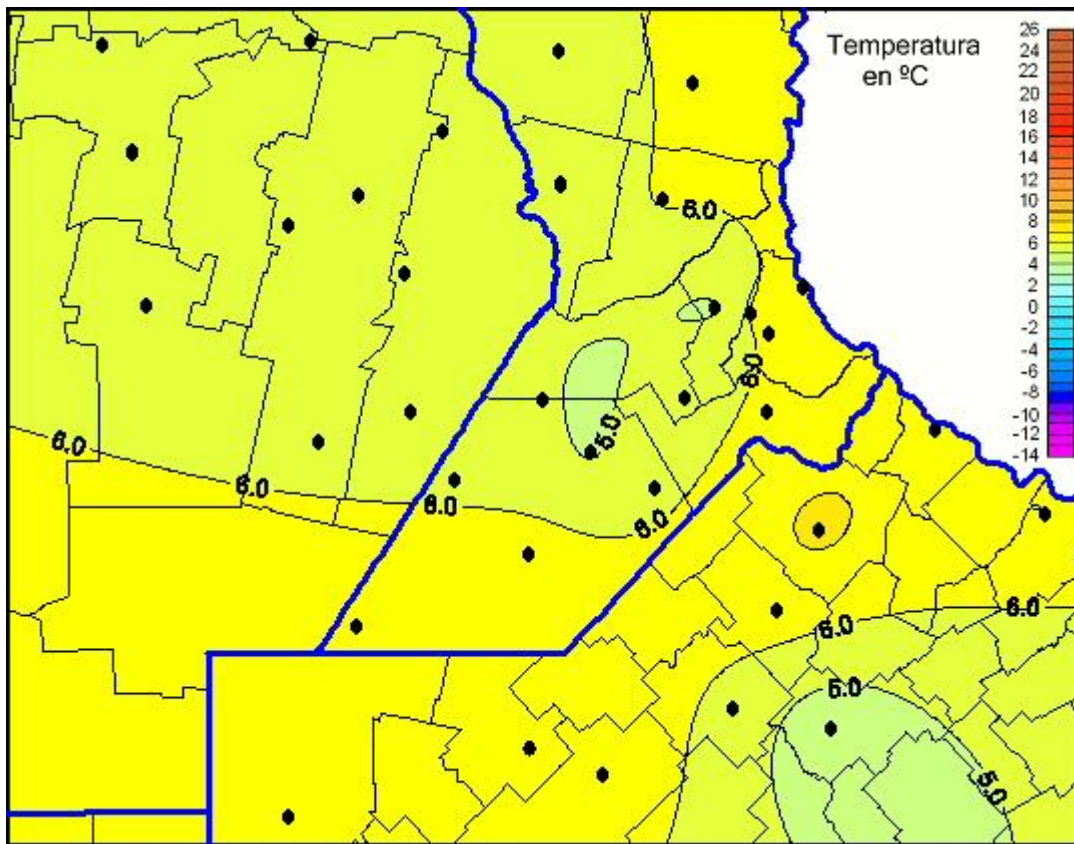

Temperaturas Mínimas

Mapa de temperaturas mínimas de las las últimas 24 horas.
(Desde las 8:00AM hasta las 8:00AM). Se actualiza a las 10:00hs.