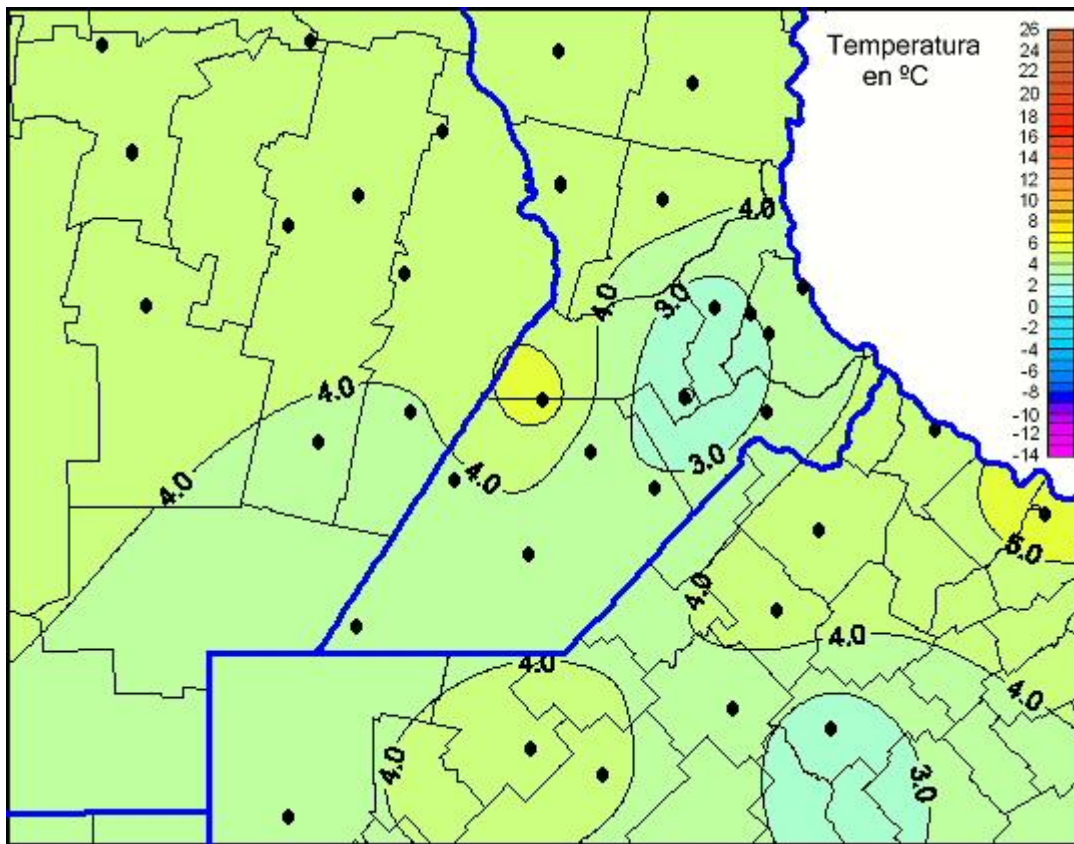

Temperaturas Mínimas

Mapa de temperaturas mínimas de las las últimas 24 horas.
(Desde las 8:00AM hasta las 8:00AM). Se actualiza a las 10:00hs.