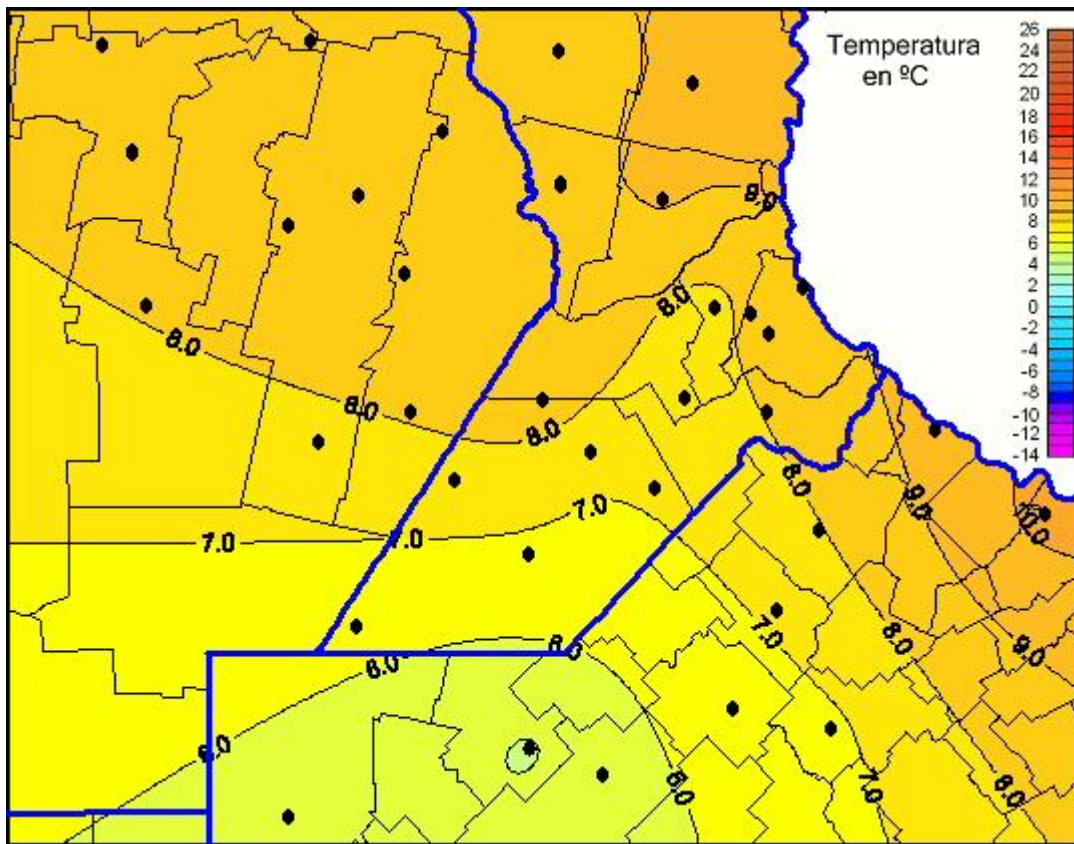

Temperaturas Mínimas

Mapa de temperaturas mínimas de las las últimas 72 horas.
(Desde las 8:00AM hasta las 8:00AM). Se actualiza a las 10:00hs.