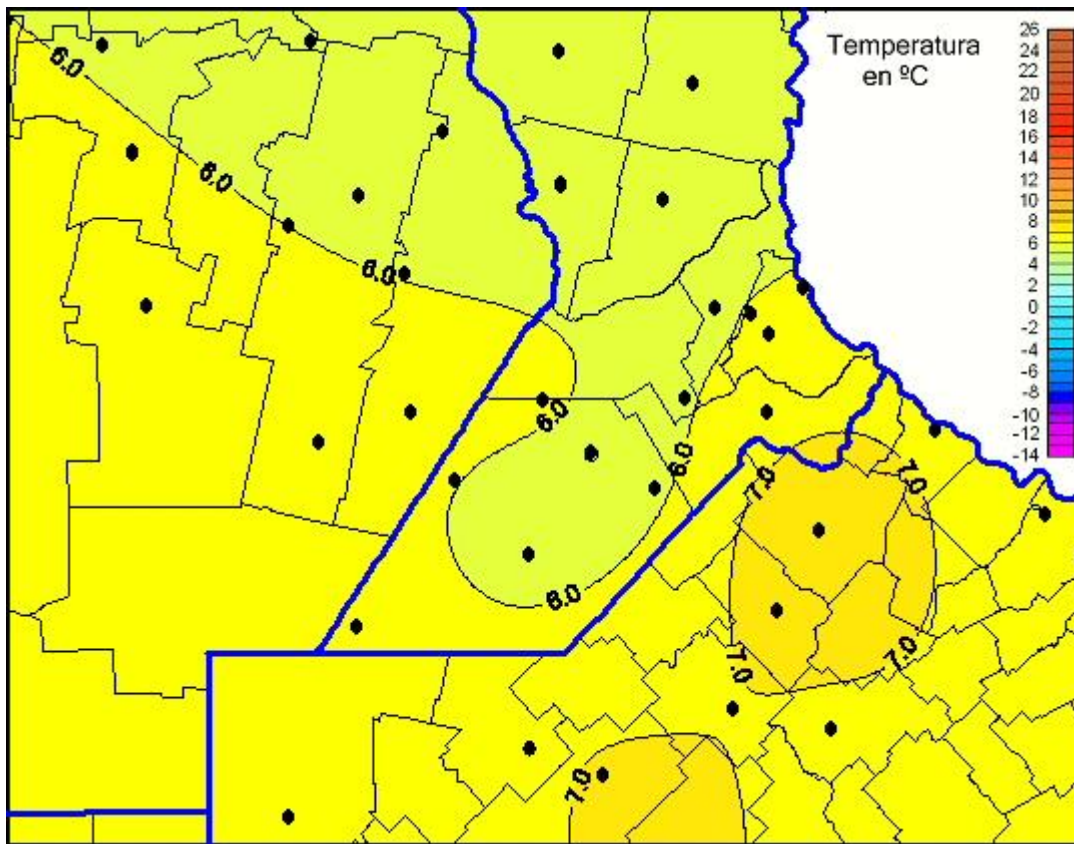

# Temperaturas Mínimas

Mapa de temperaturas mínimas de las las últimas 24 horas.  
(Desde las 8:00AM hasta las 8:00AM). Se actualiza a las 10:00hs.