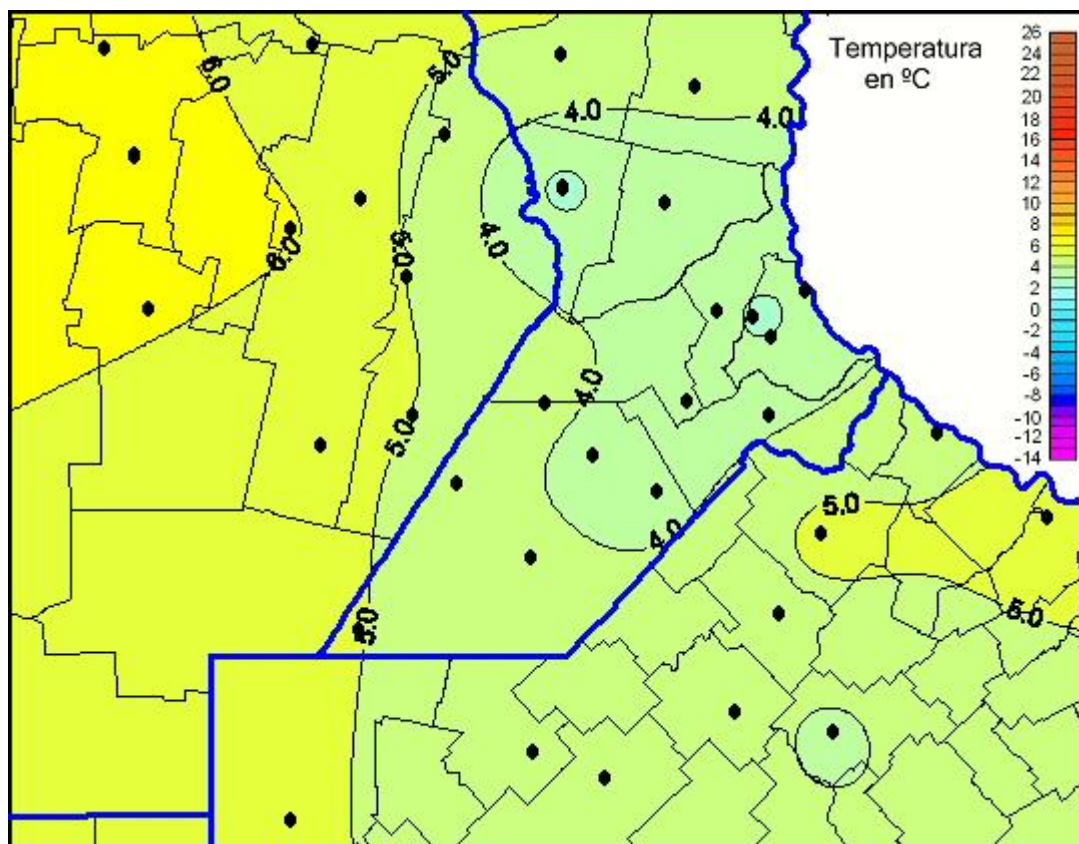

Temperaturas Mínimas

Mapa de temperaturas mínimas de las últimas 24 horas.
(Desde las 8:00AM hasta las 8:00AM). Se actualiza a las 10:00hs.