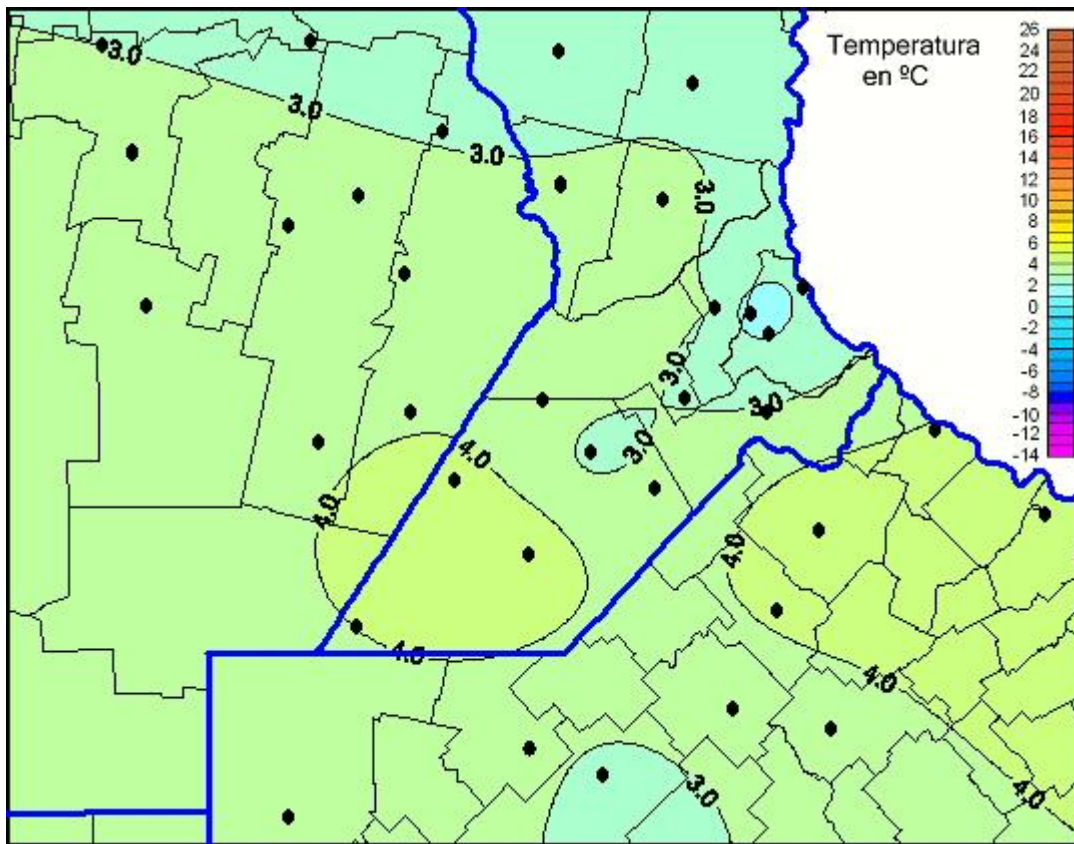

## Temperaturas Mínimas

Mapa de temperaturas mínimas de las las últimas 24 horas.  
(Desde las 8:00AM hasta las 8:00AM). Se actualiza a las 10:00hs.