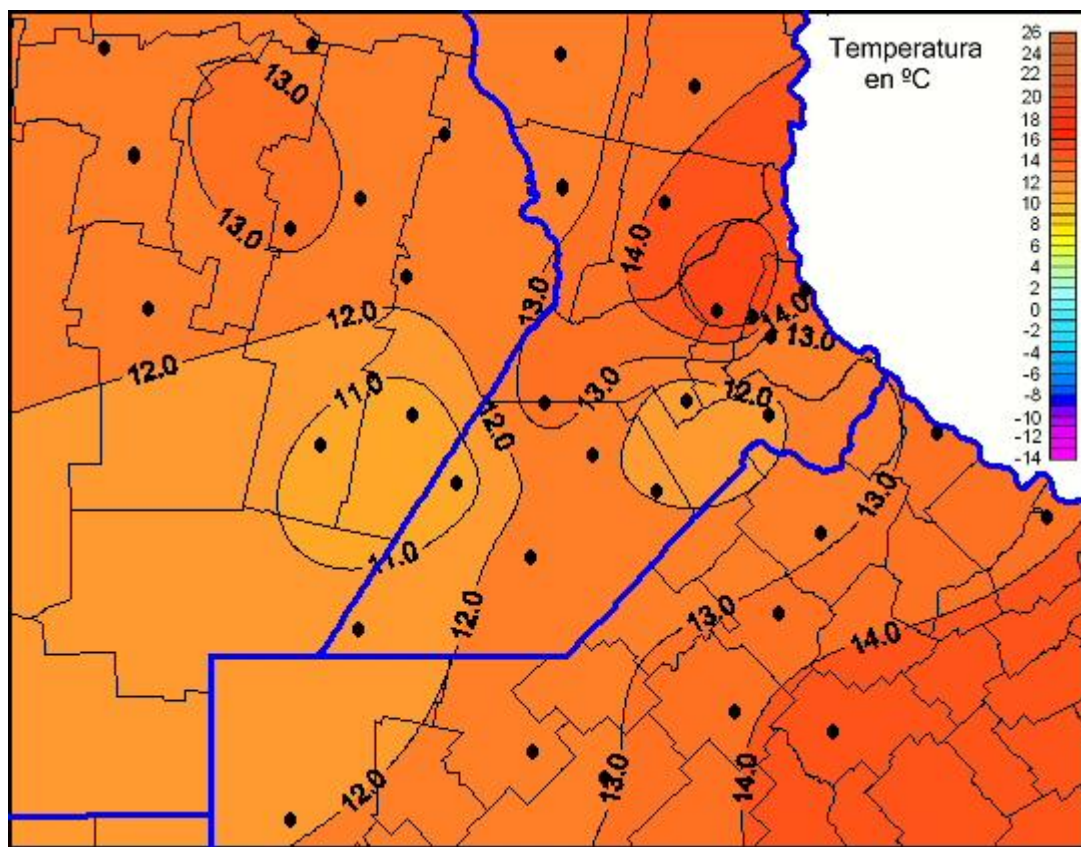

Temperaturas Mínimas

Mapa de temperaturas mínimas de las las últimas 24 horas.
(Desde las 8:00AM hasta las 8:00AM). Se actualiza a las 10:00hs.

BOLSA
DE COMERCIO
DE ROSARIO

 www.facebook.com/BCROficial

 twitter.com/bcrgrensa