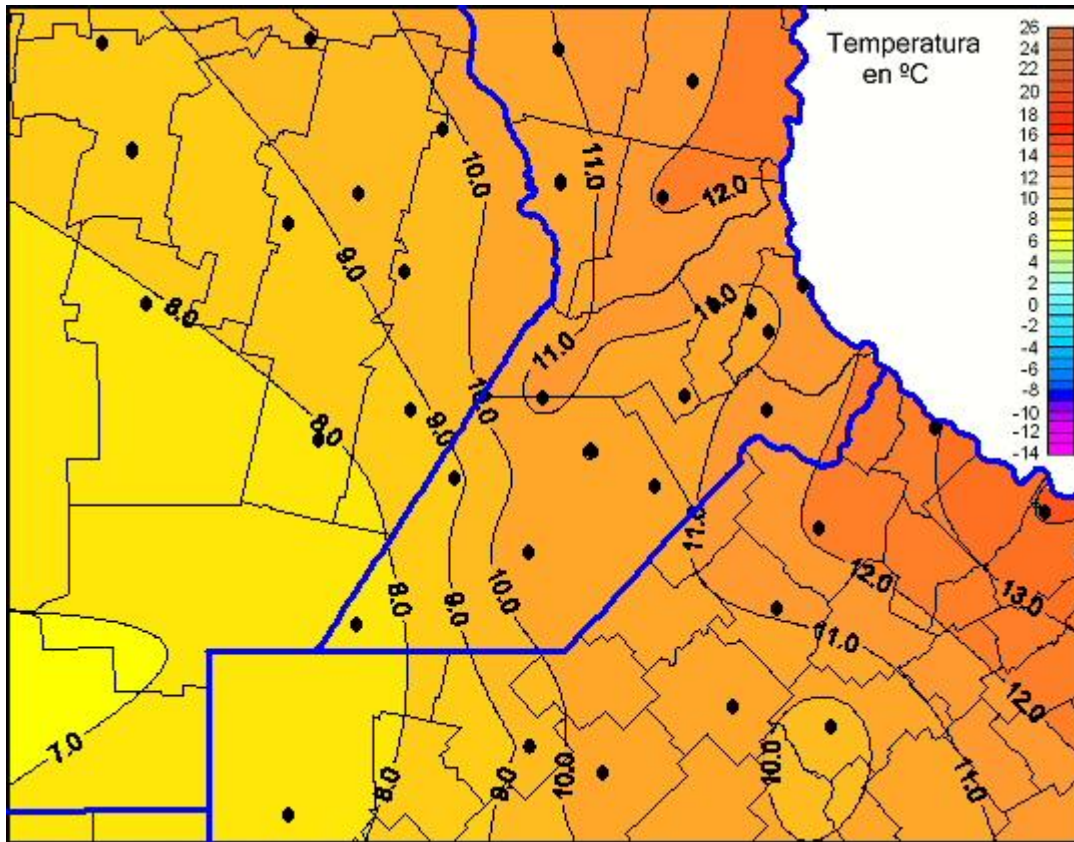

Temperaturas Mínimas

Mapa de temperaturas mínimas de las las últimas 72 horas.
(Desde las 8:00AM hasta las 8:00AM). Se actualiza a las 10:00hs.