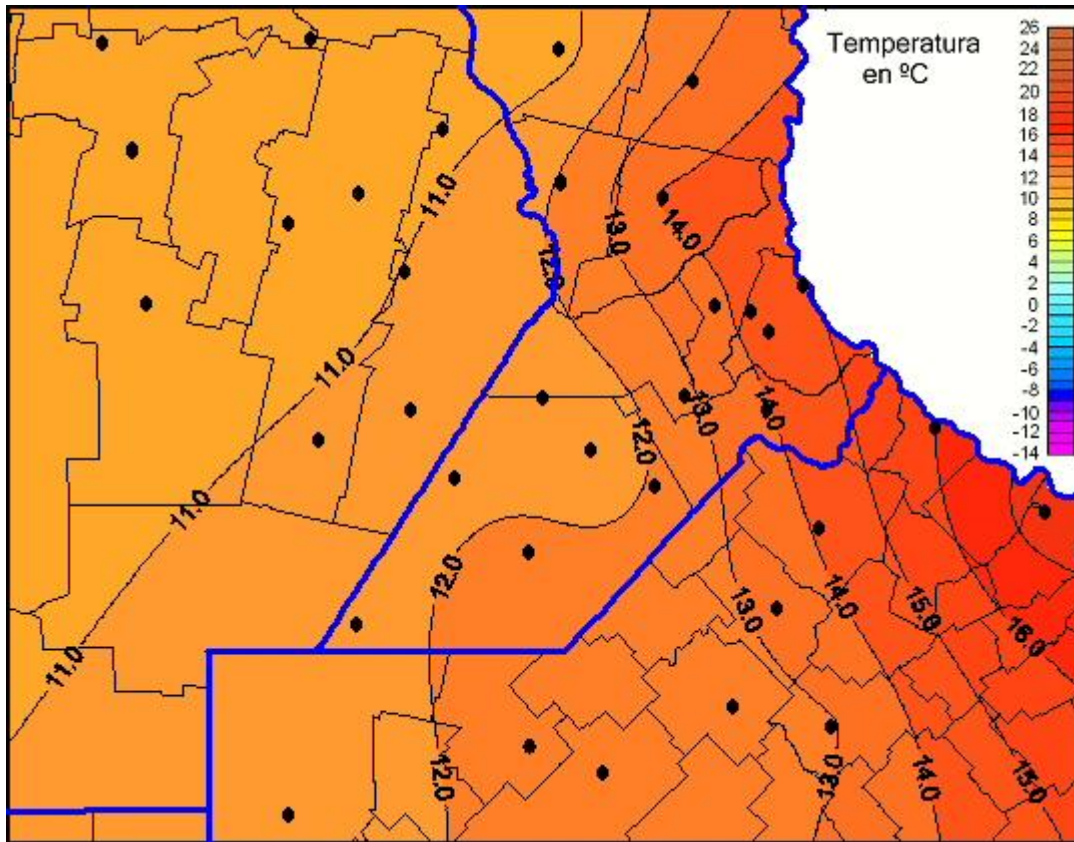

Temperaturas Mínimas

Mapa de temperaturas mínimas de las las últimas 24 horas.
(Desde las 8:00AM hasta las 8:00AM). Se actualiza a las 10:00hs.

BOLSA
DE COMERCIO
DE ROSARIO

www.facebook.com/BCROficial

twitter.com/bcrgrensa