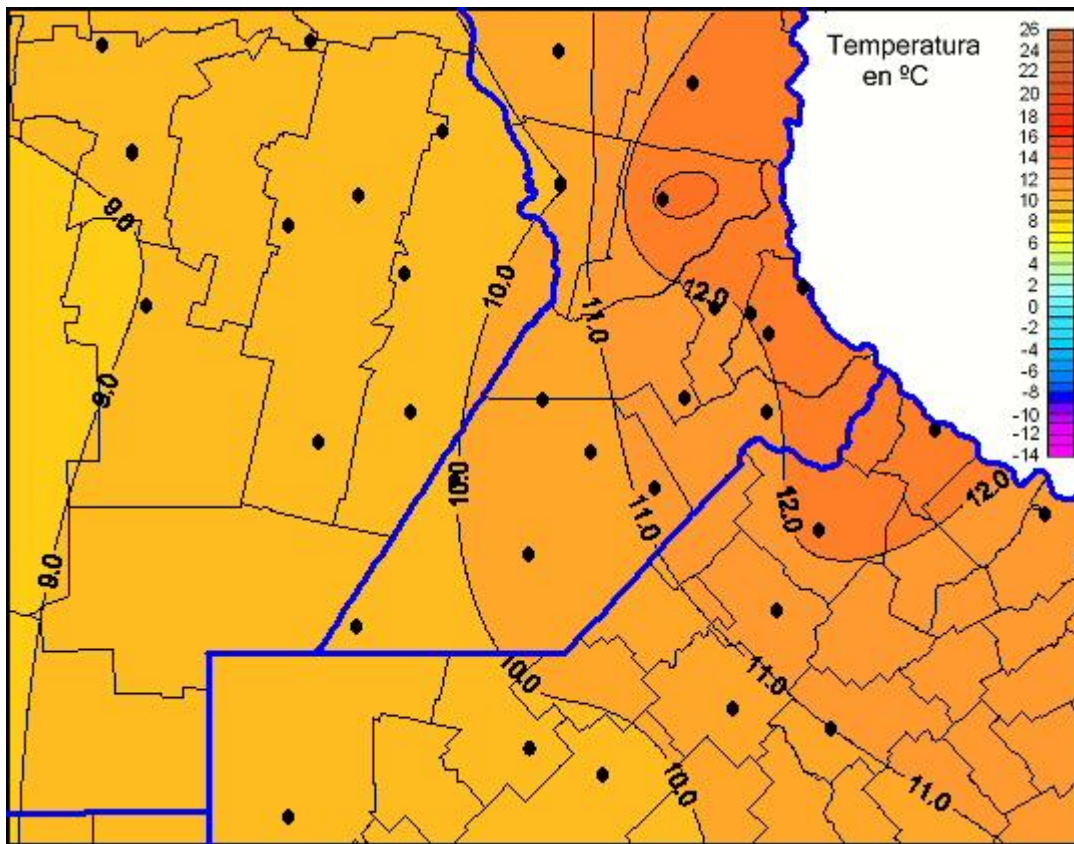

## Temperaturas Mínimas

Mapa de temperaturas mínimas de las las últimas 24 horas.  
(Desde las 8:00AM hasta las 8:00AM). Se actualiza a las 10:00hs.