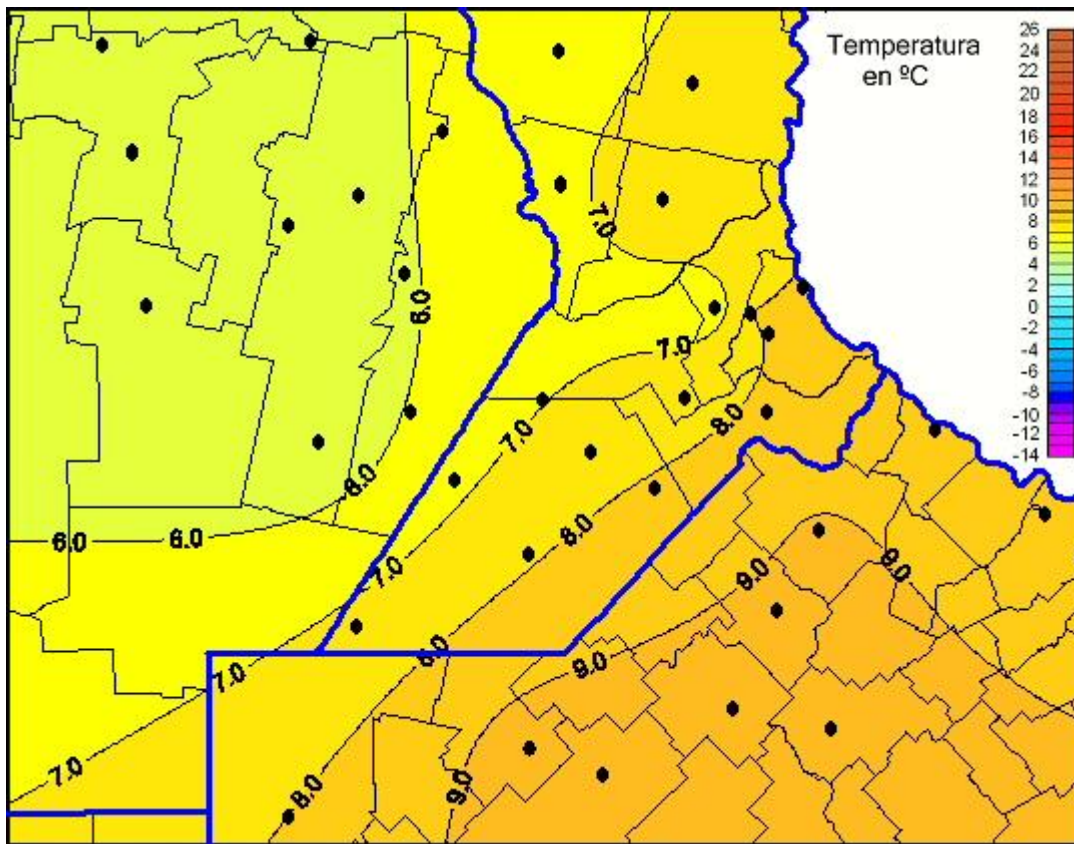

Temperaturas Mínimas

Mapa de temperaturas mínimas de las últimas 24 horas.
(Desde las 8:00AM hasta las 8:00AM). Se actualiza a las 10:00hs.