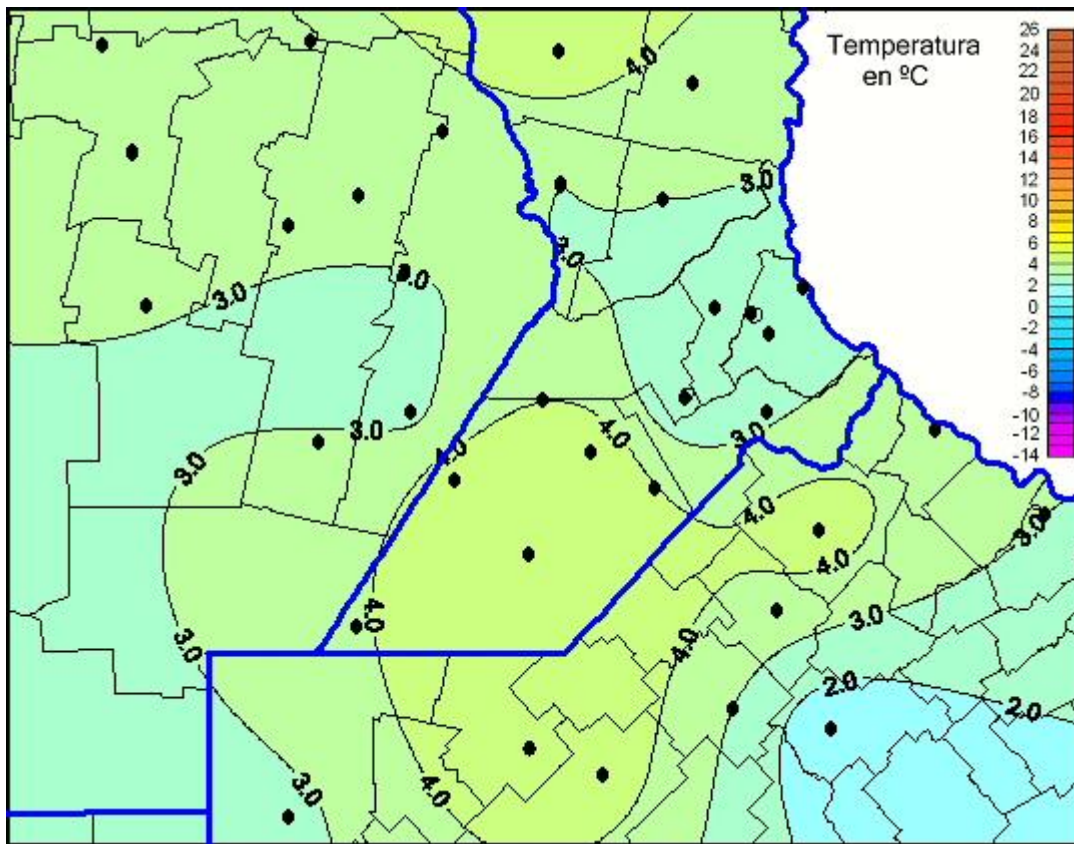

Temperaturas Mínimas

Mapa de temperaturas mínimas de las las últimas 120 horas.
(Desde las 8:00AM hasta las 8:00AM). Se actualiza a las 10:00hs.