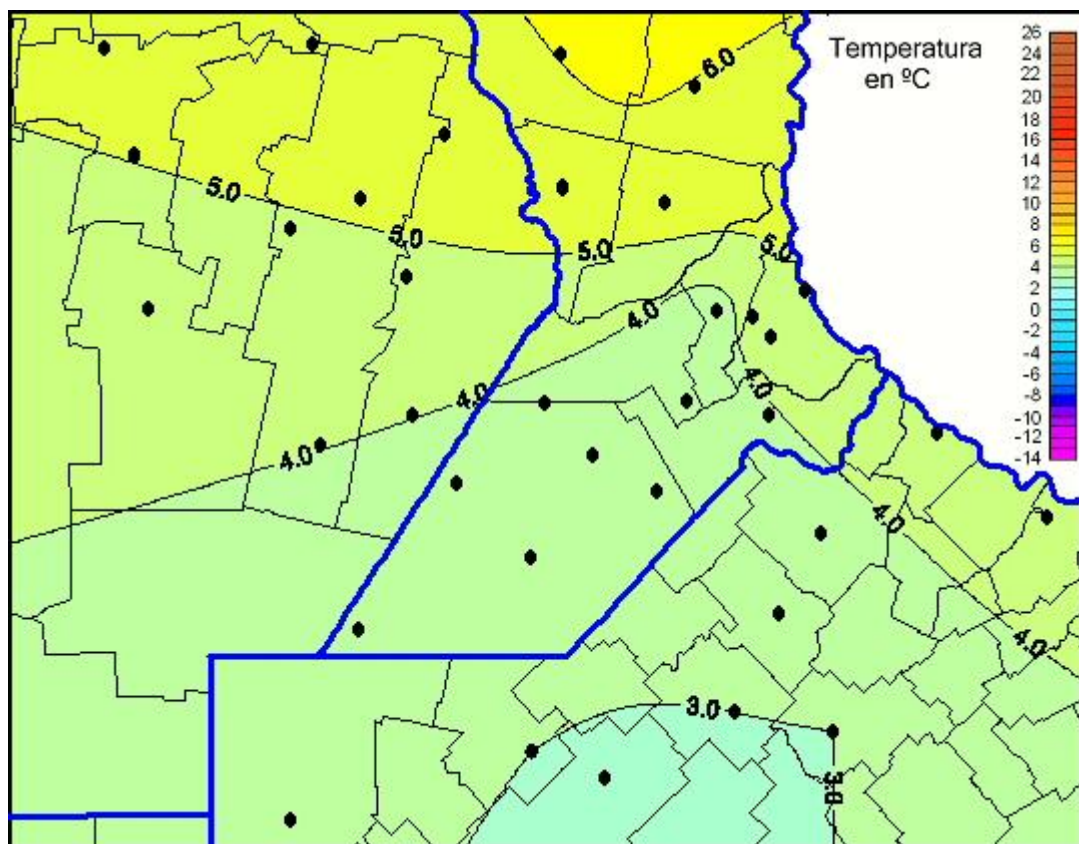

## Temperaturas Mínimas

Mapa de temperaturas mínimas de las las últimas 24 horas.  
(Desde las 8:00AM hasta las 8:00AM). Se actualiza a las 10:00hs.